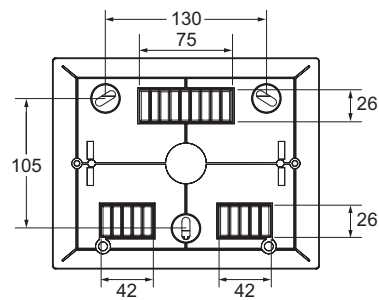

Nadzbukna ugradnja

1 red 8 modula