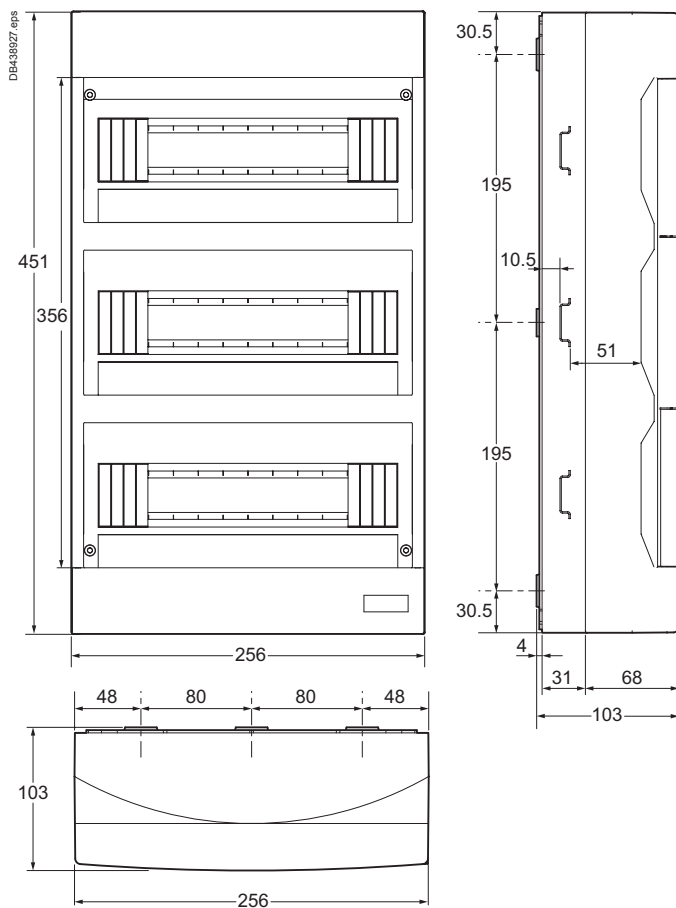

Koriste se u zatvorenim prostorima i dostupni su u 8, 12, 18, 24 i 36 modula od 18 mm.

- Ergonomski dizajn i jednostavna instalacija.
- Dolaze u verziji sa zatamnjanim ili bijelim reverzibilnim vratima koja se otvaraju do 180°.
- Predviđene ulaznice kabela na 4 strane razdjelnika
- 1 do 3 DIN šine, šasija omogućuje kabliranje sa stražnje strane razdjelnika
- Uključuje dvije sabirnice za uzemljenje i nul vodič.

Podžbukni razdjelnik

Razdjelnik za podžbuknu ugradnju sastoji se od:

- Asimetrične stražnje kutije:
 - Robustan,
 - Dubina prilagođena tankim zidovima,
 - Predviđene ulaznice kabela na 4 strane razdjelnika

Kataloške oznake

Nadžbukni razdjelni ormarići						
Br. redova	Br. modula po redu	Kapacitet (18mm)	Nazivna struja In (A)	Bijela vrata	Zatamnjena vrata	Sabirnice
1	8	8	63	EZ9EUD108	EZ9EUC108	2 x 8 stezaljki
1	12	12	63	EZ9EUD112	EZ9EUC112	2 x 8 stezaljki
1	18	18	63	EZ9EUD118	EZ9EUC118	2 x 16 stezaljki
2	12	24	63	EZ9EUD212	EZ9EUC212	2 x 16 stezaljki
3	12	36	80	EZ9EUD312	EZ9EUC312	2 x 22 stezaljki

Nadzbukna ugradnja

1 red 8 modula

1 red 12 modula

1 red 18 modula

Nadžbukna ugradnja (nastavak)

2 reda 24 modula

3 reda 36 modula

Podžbukna ugradnja