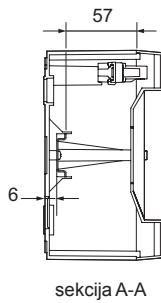

Nadzbukna ugradnja

1 red 8 modula