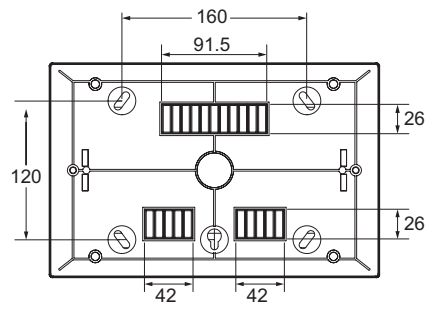

Podžbukni razdjelnik

Razdjelnik za podžbuknu ugradnju sastoji se od:

- Asimetrične stražnje kutije:
 - Robustan,
 - Dubina prilagođena tankim zidovima,
 - Predviđene ulaznice kabela na 4 strane razdjelnika

Nadžbukni razdjelnik

Razdjelnik za nadžbuknu ugradnju sastoji se od:

- Stražnji dio:
 - centrirani prorez za jednostavniju instalaciju,
 - predviđene rupe za vertikalno podešavanje.
- potrebno za uvod kabela:
 - univerzalna brtva za uvod kabela,
 - dovoljno prostora za ugradnju (kruna, bušilica).

Podžbukni i nadžbukni razdjelnici

Tehnički podaci

Glavne karakteristike		
Usklađenost sa standardima		IEC 60670-1-24
Nazivna struja (In)	8, 12, 18 i 24 modula razdjelnici	63 A
	36 modula razdjelnik	80 A
Nazivni radni napon (Ue)		400 V
Nazivni izolacijski napon (Ui)		500 V
Izolacija		Klasa 2
Dodatne karakteristike		
Stupanj zaštite	prema IEC 60529	IP40 zatvorena vrata IP30 otvorena vrata
	prema IEC 62262	od mehaničkih udara IK07
Stupanj zagađenja		2
Radna temperatura		-5°C do +60°C
Skladišna temperatura		-15°C do +70°C
Boja		Bijela RAL9003
Materijali	prema IEC 60695-2-10	Samogasiva tehnoplastika, otporna na vatru i nenormalnu toplinu 650°C/30 minn
Podžbukni razdjelnik ne može se instalirati na suhozidne ploče		

Nadzbukna ugradnja

1 red 8 modula

1 red 12 modula

1 red 18 modula

Nadžbukna ugradnja (nastavak)

2 reda 24 modula

3 reda 36 modula

Podžbukna ugradnja