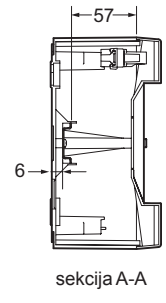

1 red 12 modula