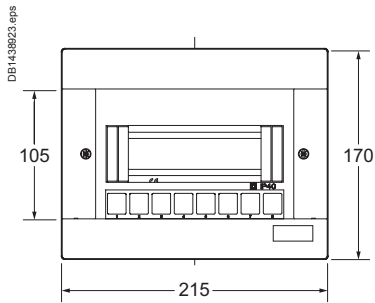

Nadzbukna ugradnja

1 red 8 modula