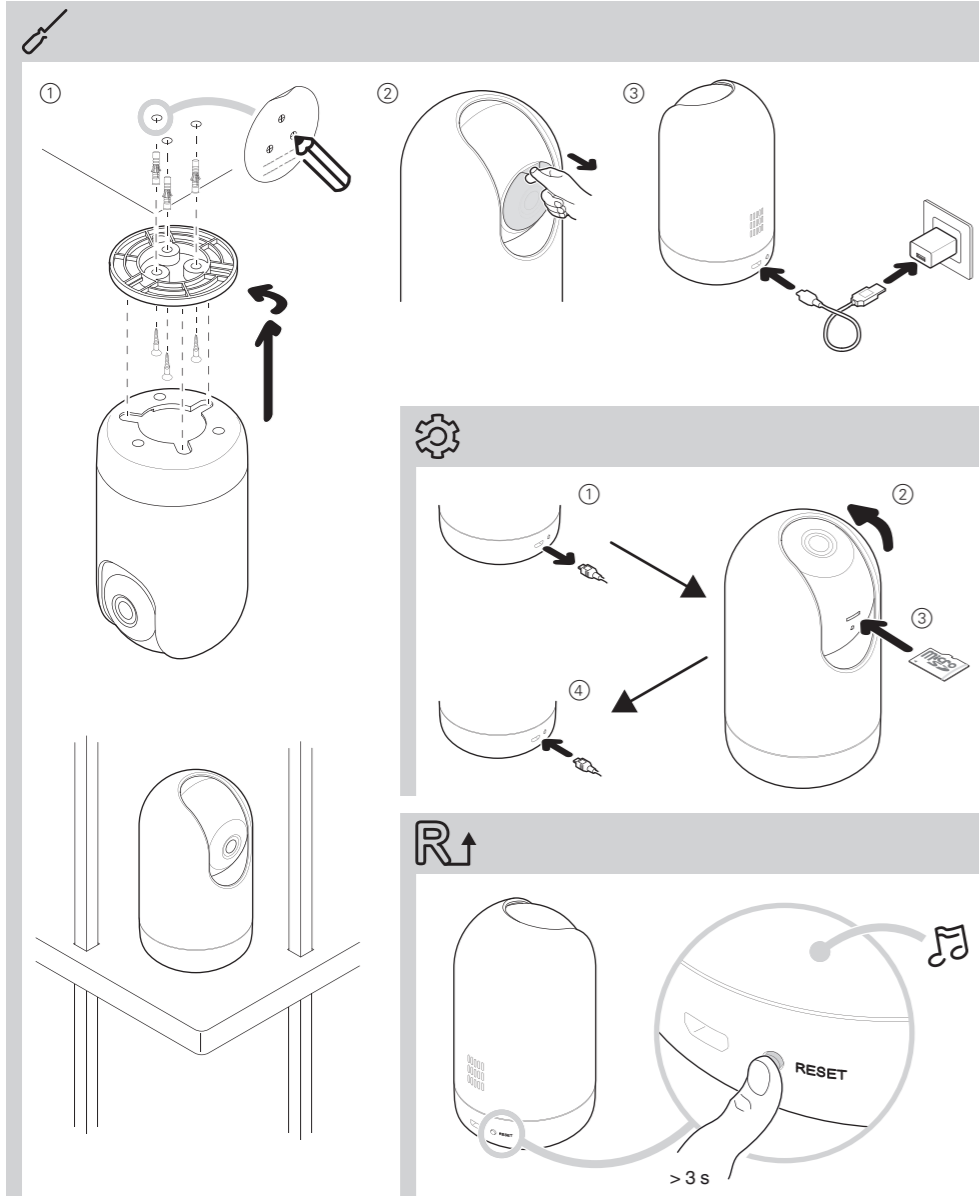

fi en

EKO07248

fi ELKO Smart IP-kamera

Edellytykset

Lataa ELKO Smart -sovellus älypuhelimieen/tablettiin.

Järjestelmän lisätiedot

Yksityiskohtaiset tuotetiedot ovat saatavilla verkossa **järjestelmän käyttöohjeessa**: Lue QR-koodi tai seuraa linkkiä. <http://proff.elko.no/elko-smart>

Laitteeseen tutustuminen

ELKO Smart IP-kameran avulla voit valvoa kodin herkkiä alueita ja käyttää sisäänrakennettuja antureita muiden älylaitteiden ohjaukseen ELKO SmartHUB -laitteen avulla.

Asennus

Voit asentaa kameran kaikkiin suuntiin, esimerkiksi seinään, kattoon tai pöytään.

i Noudata paikallisia yksityisyyslakeja. Älä kiinnitä kameraa niin, että se voi valvoa yleisiä tiloja.

Asetukset

Voit asettaa mikroSD-kortin paikallista tallennusta varten.

Lisätietoja on järjestelmän käyttöohjeissa.

Palauttaminen alkutilaan

Lisätietoja on järjestelmän käyttöohjeissa.

Käyttö

Lisätietoja on järjestelmän käyttöohjeissa.

Tekniset tiedot

Nimellisjännite:	AC 100–240 V, 50/60 Hz
Virtalähde:	DC 5 V, 2 A
Virrankulutus:	enint. 10 W
Käyttölämpötila:	–10 °C – 45 °C
Käyttökosteus:	< 95 % suhteellinen kosteus
Käyttötaajuus:	2405–2480 MHz
Lähetetty enimmäisradiotaajuusteho:	< 100 mW
Ilmoituksen numero:	
Wi-Fi®-standardi:	IEEE 802.11 b/g/n 2,4 GHz
Wi-Fi®-suojaus:	WPA-PSK / WPA2-PSK
Kanavan kaistanleveys:	Tuki 20/40 MHz
Tietoturva:	AES128
Tarkkuus:	1080 p
Laajakulmalinssi:	80° vaakasuunnassa 40° pystysuunnassa
IR-alue:	7 m
Panorointikulma:	0°–340°
Kallistuskulma:	–75°–75°
Paikallinen tallennustuki:	MikroSD-kortti, enintään 128 Gt

Toimita laite kotitalousjätteistä erotettuna viralliseen jätteen vastaanottopisteeseen. Ammattimainen kierrätys suojelee ihmisiä ja ympäristöä mahdollisesti haitallisilta vaikutuksilta.

Tavaramerkki

- Wi-Fi® on Wi-Fi Alliance®:n rekisteröity tavaramerkki.
- Apple® ja App Store® ovat Apple Inc:n tuotenimiä tai rekisteröityjä tavaramerkkejä.
- Google Play™ Store ja Android™ ovat Google Inc:n tuotenimiä tai rekisteröityjä tavaramerkkejä.

Muut tuotenimet tai rekisteröidyt tavaramerkit ovat kunkin omistajan omaisuutta.

EY-vaatimustenmukaisuusvakuutus

ELKO vakuuttaa, että tämä tuote vastaa RADIOLAIT-EDIREKTIIVIN 2014/53/EU olennaisia vaatimuksia ja muita keskeisiä säännöksiä. Vaatimustenmukaisuusvakuutuksen voi ladata seuraavasta osoitteesta: ELKO.no.

ELKO

ELKO Suomi
Sokerilinnantie 11 C
02600 Espoo
+358 10 44 66 10

www.elko.fi

en Smart IP camera indoor

Prerequisites

Download the ELKO Smart app to your smartphone/tablet.

Additional system information

Detailed product information is available online in the **system user guide**. Scan the QR code or follow the link: <http://proff.elko.no/elko-smart>

Getting to know the product

With the Smart IP camera indoor you can monitor sensitive areas of your home and use the built-in sensors to control other Smart devices with the ELKO SmartHUB.

Mounting