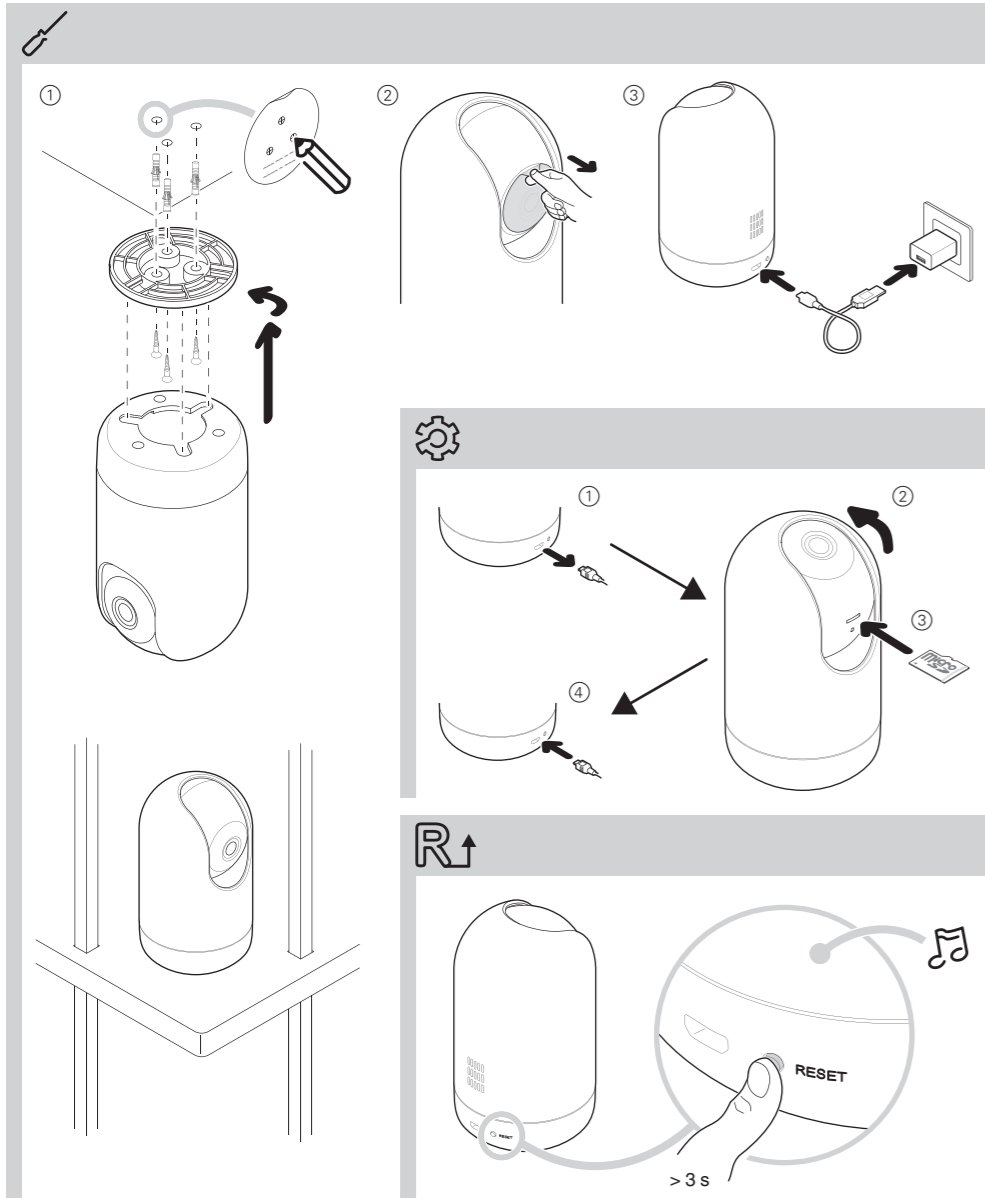

no sv

EKO07248

ELKO

no Smart IP kamera innendørs

Forutsetninger

Last ned **ELKO Smart-appen** til smarttelefonen/nettbrettet.

Tilleggsinformasjon om systemet

Detaljert produktinformasjon finnes online i **systemets brukerveiledning**: Skann QR-koden eller følg koblingen:

Montering

Du kan installere kameraet i alle retninger, f.eks. på veggen, i taket eller på et bord.

i Følg lokale lover om personvern. Ikke monter kameraet på en slik måte at det kan overvåke offentlige områder.