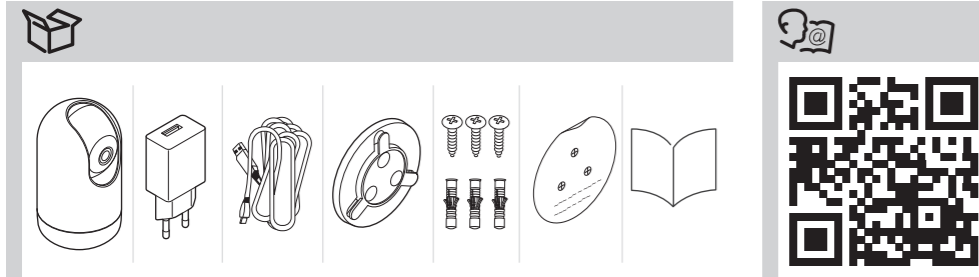

fi en

EKO07248

fi ELKO Smart IP-kamera

Edellytykset

Lataa ELKO Smart -sovellus älypuhelimieen/tablettiin.

Järjestelmän lisätiedot

Yksityiskohtaiset tuotetiedot ovat saatavilla verkossa **järjestelmän käyttöohjeessa**: Lue QR-koodi tai seuraa linkkiä. <http://proff.elko.no/elko-smart>

Laitteeseen tutustuminen

ELKO Smart IP-kameran avulla voit valvoa kodin herkkiä alueita ja käyttää sisäänrakennettuja antureita muiden älylaitteiden ohjaukseen ELKO SmartHUB -laitteen avulla.

Asennus

Voit asentaa kameran kaikkiin suuntiin, esimerkiksi seinään, kattoon tai pöytään.

i Noudata paikallisia yksityisyyslakeja. Älä kiinnitä kameraa niin, että se voi valvoa yleisiä tiloja.

Asetukset

Voit asettaa mikroSD-kortin paikallista tallennusta varten.

Lisätietoja on järjestelmän käyttöohjeissa.

Palauttaminen alkutilaan

Lisätietoja on järjestelmän käyttöohjeissa.

Käyttö

Lisätietoja on järjestelmän käyttöohjeissa.

Tekniset tiedot

Nimellisjännite:	AC 100–240 V, 50/60 Hz
Virtalähde:	DC 5 V, 2 A
Virrankulutus:	enint. 10 W
Käyttölämpötila:	–10 °C – 45 °C
Käyttökosteus:	< 95 % suhteellinen kosteus
Käyttötaajuus:	2405–2480 MHz
Lähetetty enimmäisradiotaajuusteho:	< 100 mW
Ilmoituksen numero:	
Wi-Fi®-standardi:	IEEE 802.11 b/g/n 2,4 GHz
Wi-Fi®-suojaus:	WPA-PSK / WPA2-PSK
Kanavan kaistanleveys:	Tuki 20/40 MHz
Tietoturva:	AES128
Tarkkuus:	1080 p
Laajakulmalinssi:	80° vaakasuunnassa 40° pystysuunnassa
IR-alue:	7 m
Panorointikulma:	0°–340°
Kallistuskulma:	–75°–75°
Paikallinen tallennustuki:	MikroSD-kortti, enintään 128 Gt

Toimita laite kotitalousjätteistä erotettuna viralliseen jätteen vastaanottopisteeseen. Ammattimainen kierrätys suojelee ihmisiä ja ympäristöä mahdollisesti haitallisilta vaikutuksilta.

Tavaramerkki

- Wi-Fi® on Wi-Fi Alliance®:n rekisteröity tavaramerkki.
- Apple® ja App Store® ovat Apple Inc:n tuotenimiä tai rekisteröityjä tavaramerkkejä.
- Google Play™ Store ja Android™ ovat Google Inc:n tuotenimiä tai rekisteröityjä tavaramerkkejä.

Muut tuotenimet tai rekisteröidyt tavaramerkit ovat kunkin omistajan omaisuutta.

EY-vaatimustenmukaisuusvakuutus

ELKO vakuuttaa, että tämä tuote vastaa RADIOLAIT-EDIREKTIIVIN 2014/53/EU olennaisia vaatimuksia ja muita keskeisiä säännöksiä. Vaatimustenmukaisuusvakuutuksen voi ladata seuraavasta osoitteesta: ELKO.no.

ELKO

ELKO Suomi
Sokerilinnantie 11 C
02600 Espoo
+358 10 44 66 10

www.elko.fi

en Smart IP camera indoor

Prerequisites

Download the ELKO Smart app to your smartphone/tablet.

Additional system information

Detailed product information is available online in the **system user guide**. Scan the QR code or follow the link: <http://proff.elko.no/elko-smart>

Getting to know the product

With the Smart IP camera indoor you can monitor sensitive areas of your home and use the built-in sensors to control other Smart devices with the ELKO SmartHUB.

Mounting