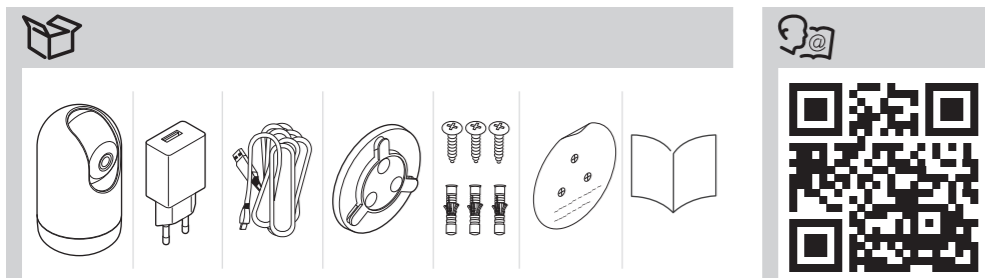

no sv

EKO07248

ELKO

no Smart IP kamera innendørs

Forutsetninger

Last ned **ELKO Smart-appen** til smarttelefonen/nettbrettet.

Tilleggsinformasjon om systemet

Detaljert produktinformasjon finnes online i **systemets brukerveiledning**: Skann QR-koden eller følg koblingen:

<http://proff.elko.no/elko-smart>

Bli kjent med produktet

Smart IP kamera innendørs kan du overvåke sensitive områder av hjemmet ditt og bruke innebygde sensorer til å styre andre smartenheter med ELKO SmartHUB.

Montering

Du kan installere kameraet i alle retninger, f.eks. på veggen, i taket eller på et bord.

i Følg lokale lover om personvern. Ikke monter kameraet på en slik måte at det kan overvåke offentlige områder.