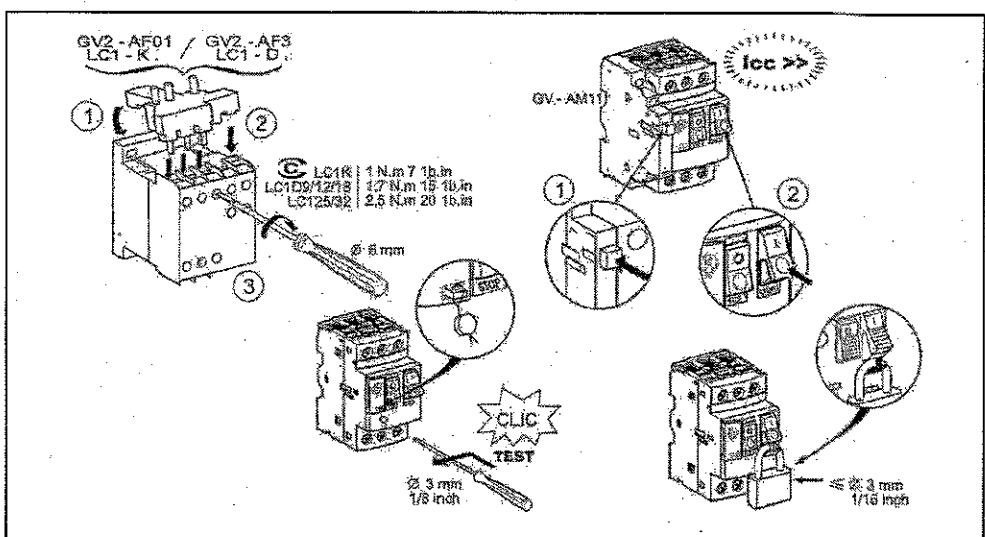

正面

背面

Schneider Electric
TeSys GV2ME..C 电动机断路器

产品合格证

本产品经检验，符合标准
IEC60947/GB14048，准予出厂。

上海施耐德工业控制有限公司
SCHNEIDER SHANGHAI INDUSTRIAL CONTROL CO.,LTD.
中国上海普陀区绥德路629号 邮政编码: 200331
629SUI DE ROAD, PUTUO, SHANGHAI 200331, CHINA

60 140

备注:
对折后的尺寸: 70x80mm

W9CH011160511		品牌融合, TE --->Schneider		
Note	Date	Modified by	Issue	Modification content
1949	19/08/08	WRP	04	品牌融合, 发正式图纸
1869	09/05/08	WRP	03	change the TE logo to Schneider Electric
1555	30/05/06	LI Xiaoqiang	02	modify picture
1464	30/12/05	LI Xiaoqiang	01	creat