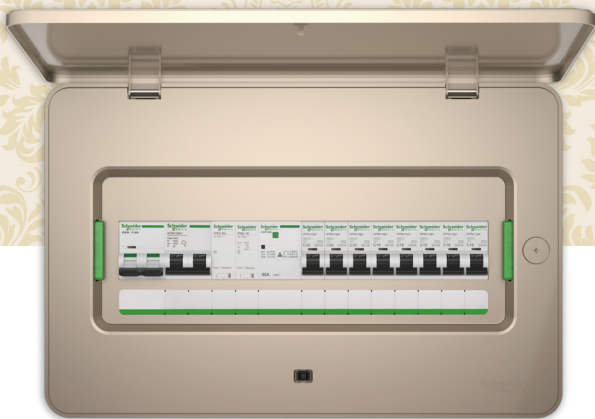

名门匠心，呵护始终

优选材质，专注细节，以无处不在的人性设计全面提升使用体验，为您的家庭电力负荷中心提供强大保障，稳定耐用，确保核心断路器稳定运行。

优化设计，高效便利

型号齐全，尺寸多样，灵活实用；独特腰形孔设计，辅助支架找平；
施工平整、准确，安装迅速；快工细活，省时省心，确保现场安装美观更高效。

卡扣式面盖安装

轻松安装
一秒即成

全新“推-推”式开关

优化设计，操作便利
轻松完成单指开合

加强型优化铰链

金属螺钉 / SUS304 铰链弹簧，
无需手扶，开合轻松
定位可靠，结构更牢固

可调节安装支架

灵活调整底箱预埋误差
轻松调整水平和深度

零地排塑料罩

有效保护人身安全
安装接线螺丝不掉落

沉醉金

镜瓷白