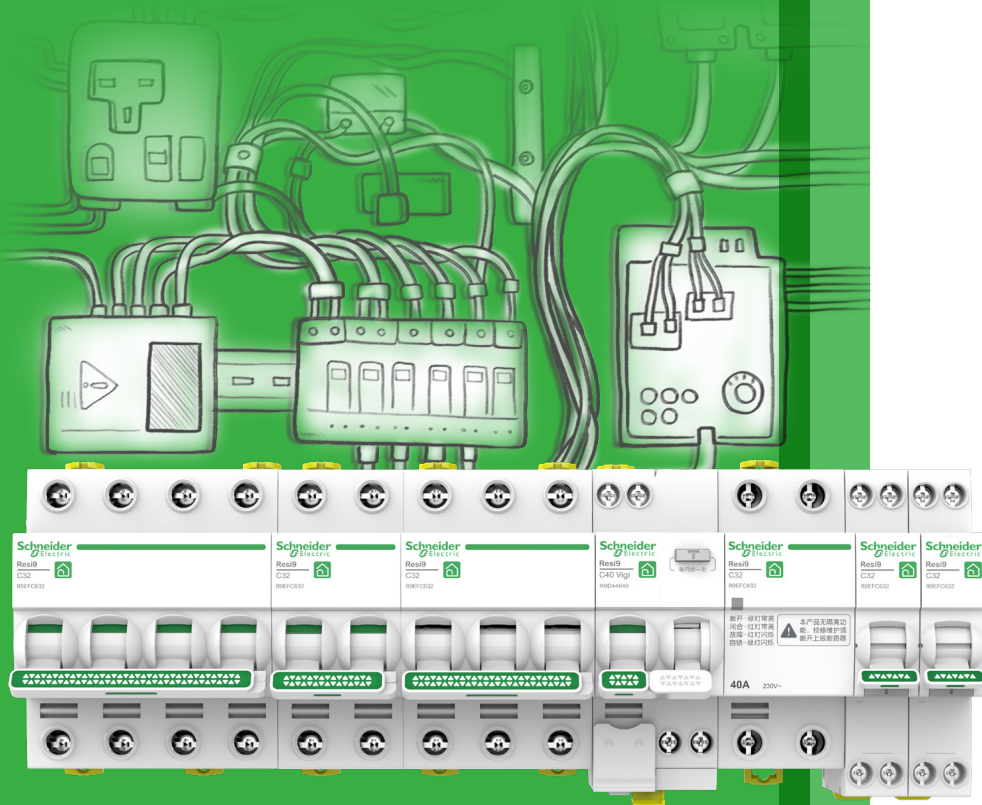

便捷 更用心的守护

人体工程学设计手柄，细节呵护无微不至，
安装、使用、维修省心省力更安全

*机械寿命、电气寿命国家标准各为4000次