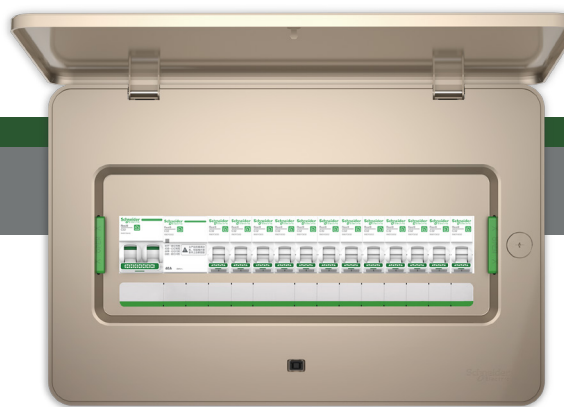

1P+N 梳状母排及其附件			
中文描述	长度 / 个数	R9 物料号	
1P+N 12 位模数	12 位模数	21501	
1P+N 24 位模数	24 位模数	21503	
1P+N 端子盖附件 (40 个)	40 个	21094	

专业方案 周到呵护

施耐德电气 Schneider Electric Resi9 系列家用微型断路器，功能全面，多款专业配置轻松满足各类房型、人群用电需求，周到呵护您和家人安心生活每一天。