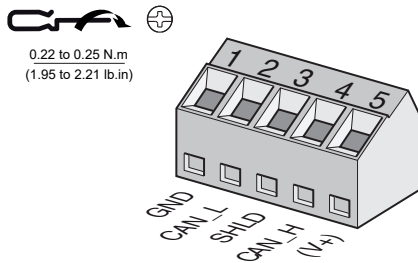

R120 Ω
 ON OFF

ATV 1 ATV 2

R120 Ω
 ON OFF

Broche / Pin	Signal	Couleur de fil / Wire color	Description
1	GND	Noir / Black	Masse / Ground
2	CAN_L	Bleu / Blue	Polarité CAN_L / CAN_L bus line
3	SHLD	Blindage de câble nu / Bare cablesshield	Blindage en option / Optional shield
4	CAN_H	Blanc / White	Polarité CAN_H / CAN_H bus line
5	(V+)	Rouge / Red	Alimentation optionnelle / Optional supply