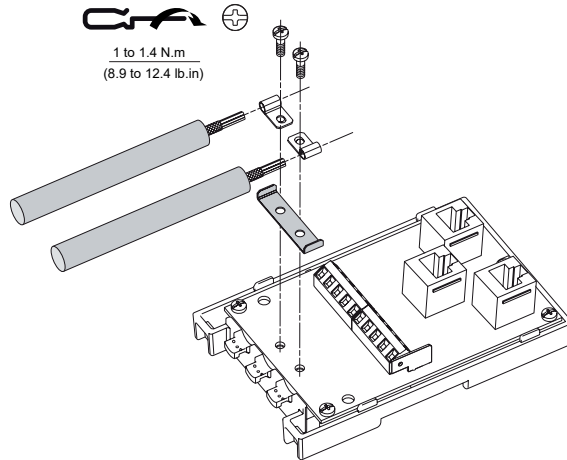

R120 Ω
 ON OFF

ATV 1 ATV 2

R120 Ω
 ON OFF

Broche / Pin	Signal	Couleur de fil / Wire color	Description
1	GND	Noir / Black	Masse / Ground
2	CAN_L	Bleu / Blue	Polarité CAN_L / CAN_L bus line
3	SHLD	Blindage de câble nu / Bare cablesshield	Blindage en option / Optional shield
4	CAN_H	Blanc / White	Polarité CAN_H / CAN_H bus line
5	(V+)	Rouge / Red	Alimentation optionnelle / Optional supply