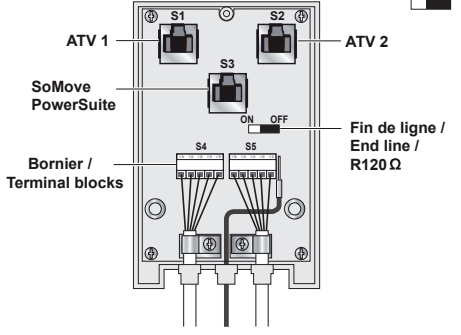

R120 Ω
 ON OFF

ATV 1 ATV 2

R120 Ω
 ON OFF

Broche / Pin	Signal	Couleur de fil / Wire color	Description
1	GND	Noir / Black	Masse / Ground
2	CAN_L	Bleu / Blue	Polarité CAN_L / CAN_L bus line
3	SHLD	Blindage de câble nu / Bare cablesshield	Blindage en option / Optional shield
4	CAN_H	Blanc / White	Polarité CAN_H / CAN_H bus line
5	(V+)	Rouge / Red	Alimentation optionnelle / Optional supply