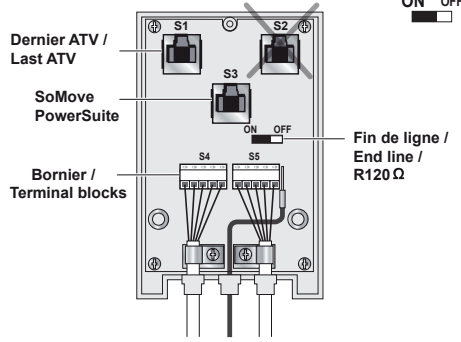

R120 Ω
 ON OFF

ATV 1 ATV 2

R120 Ω
 ON OFF

Broche / Pin	Signal	Couleur de fil / Wire color	Description
1	GND	Noir / Black	Masse / Ground
2	CAN_L	Bleu / Blue	Polarité CAN_L / CAN_L bus line
3	SHLD	Blindage de câble nu / Bare cablesshield	Blindage en option / Optional shield
4	CAN_H	Blanc / White	Polarité CAN_H / CAN_H bus line
5	(V+)	Rouge / Red	Alimentation optionnelle / Optional supply