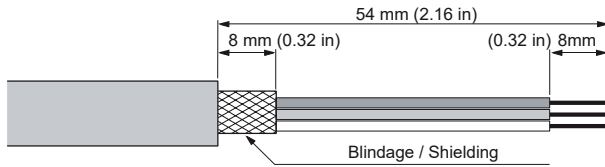

R120 Ω
 ON OFF

ATV 1 ATV 2

R120 Ω
 ON OFF

Broche / Pin	Signal	Couleur de fil / Wire color	Description
1	GND	Noir / Black	Masse / Ground
2	CAN_L	Bleu / Blue	Polarité CAN_L / CAN_L bus line
3	SHLD	Blindage de câble nu / Bare cablesshield	Blindage en option / Optional shield
4	CAN_H	Blanc / White	Polarité CAN_H / CAN_H bus line
5	(V+)	Rouge / Red	Alimentation optionnelle / Optional supply