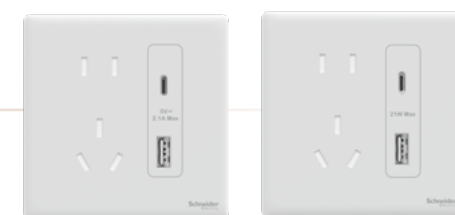

全维度探索实用功能  
于有感于无感间，臻享铂金品质生活

人体感应小夜灯  
自动感应开启 / 关闭

五孔带 A+C 10.5W USB 插座  
五孔带 A+C 21W( 快充 ) USB 插座  
同时满足多种取电需求

\*<sup>1</sup> 带开关插座的开关除外。

\*<sup>2</sup> 一开一合为一次测试周期。

\*<sup>3</sup> 一插一拔为一次测试周期；五孔和五孔带开关插座通过 20,000 次插拔耐久性认证。