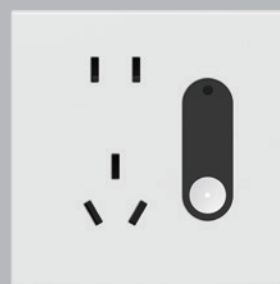

*一次包括一开一关或一插一拔

*该功能仅针对强电插座和弱电插座

多场景 | 多选择

探索用电场景诉求，演绎家的细节之美，开启
多场景贴心关爱之旅

带USB五孔插座

Type A + C 21W
支持快充功能

带USB五孔插座

Type A + C 10.5W

带地脚灯五孔插座

LED灯常亮模式
LED关闭模式
人体感应模式

多功能防溅盒

大尺寸，大空间*
适配多种带漏电保护插头及
多种插座
防溅等级高达IP55

引线面板

软胶出线口
有序引出墙内电线
墙面收纳整洁美观

带LED指示开关插座

通断指示：带开关插座上的
开关LED光点，指示插
座是否通断