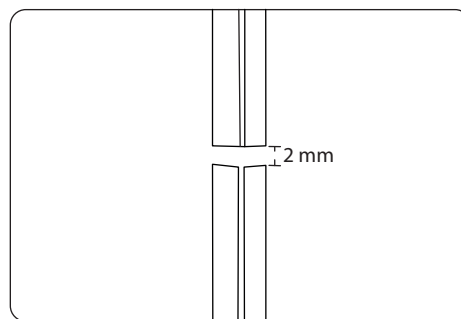

## Cover Clip - Installation instructions

1

2

3

### CMS accesories and References

	$\frac{y}{x}$							
	mm	CMS	External Elbow	Internal Elbow	Flat Elbow	Tee	Cover	Cover clip
	10x10	DXN10021E	DXN11021E	DXN11022E	DXN11023E	DXN11024E	DXN11025E	DXN11026E
	13x7	DXN10031E	DXN11031E	DXN11032E	DXN11033E	DXN11035E	DXN11036E	DXN11034E
	20x12	DXN10041E DXN10051E	DXN11041E	DXN11042E	DXN11043E	DXN11044E	DXN11045E	DXN11046E
	22x10	DXN10461	DXN11171E	DXN11203E	DXN11175E	DXN11182E	DXN11019E	DXN11216E
	20x20	DXN10061E DXN10071E	DXN11051E	DXN11052E	DXN11053E	DXN11054E	DXN11055E	DXN11056E
	25x25	DXN10081E DXN10091E	DXN11061E	DXN11062E	DXN11063E	DXN11064E	DXN11065E	DXN11066E
	32x12	DXN10101E	DXN11071E	DXN11072E	DXN11073E	DXN11074E	DXN11075E	DXN11076E
	32x12WD	DXN10121E DXN10131E	DXN11071E	DXN11072E	DXN11073E	DXN11074E	DXN11075E	DXN11076E
	40x12	DXN10471	DXN11181E	DXN11192E	DXN11213E	DXN11185E	DXN11226E	DXN11020E