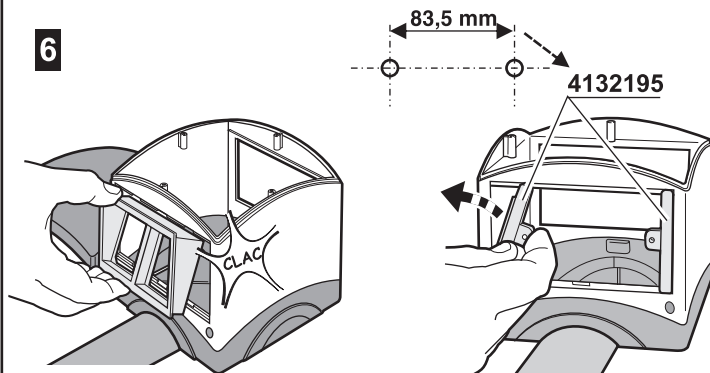

CMP1- CMP2- CMP3

1

2

3

4

5

6

7

8

9