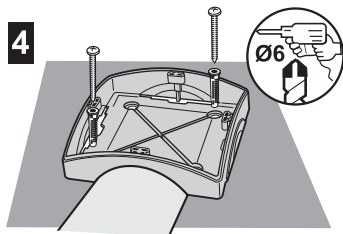

CEP

Azagador de la Torre, 75 - Pol. Ind. Horno de Alcedo - 46026 VALENCIA (España)
Tel. (34) 96 376 47 05 - Fax (34) 96 376 54 90
www.schneiderelectric.es

CMP1- CMP2- CMP3

1

2

3

4

5