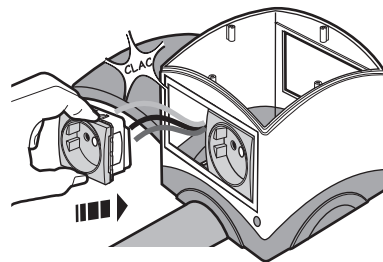

CMP1- CMP2- CMP3

1

2

3

4

5

6

7

8

9