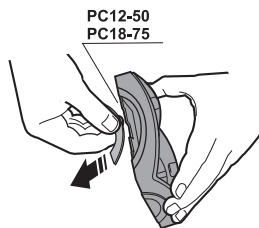

CEP

Azagador de la Torre, 75 - Pol. Ind. Horno de Alcedo - 46026 VALENCIA (España)
Tel. (34) 96 376 47 05 - Fax (34) 96 376 54 90
www.schneiderelectric.es

CMP1- CMP2- CMP3

1

2

3

4

5