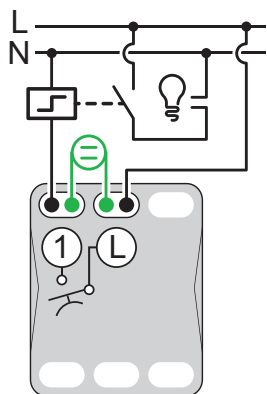

Drukknop met LED

Controle van licht via impulsrelais