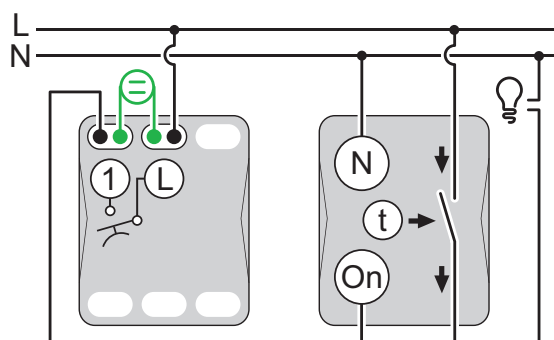

Regeling van traplicht via timer