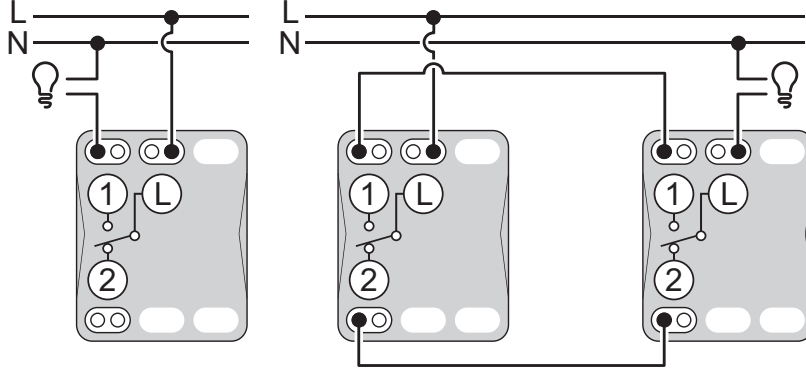

Technische gegevens

Aansluitvoorbeelden

Bedieningselementen

Wisselschakelaars

Aan/uit-circuit

Wisselcircuit