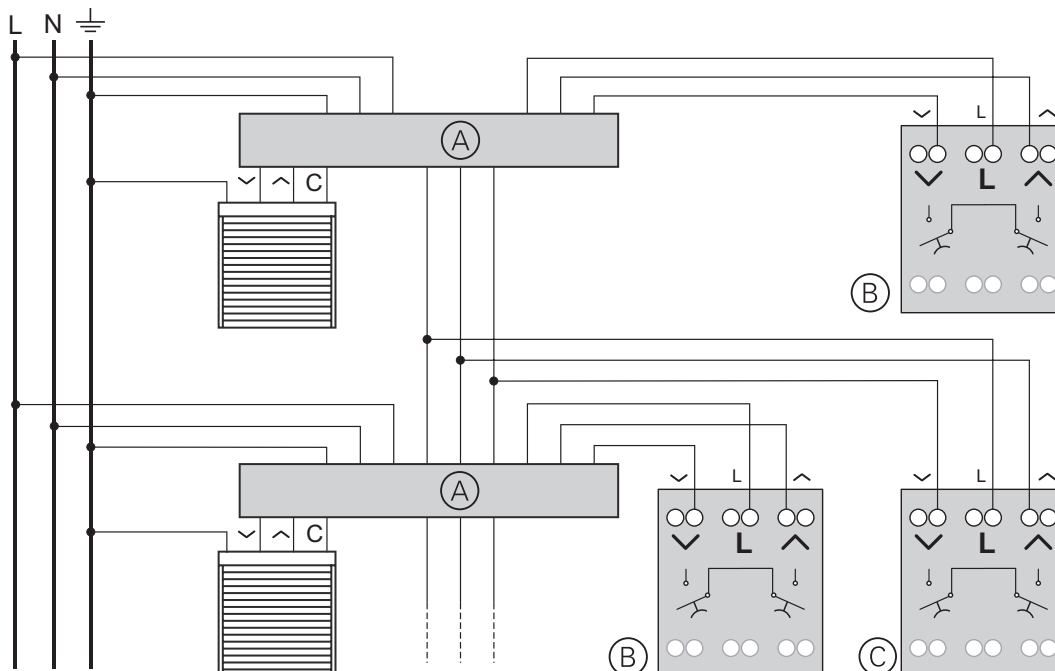

Gespecialiseerde bediening

Rolluikdrukknop

- (A): Commandomodule
- (B): Rolluikdrukknop: lokaal commando
- (C): Rolluikdrukknop: centraal commando