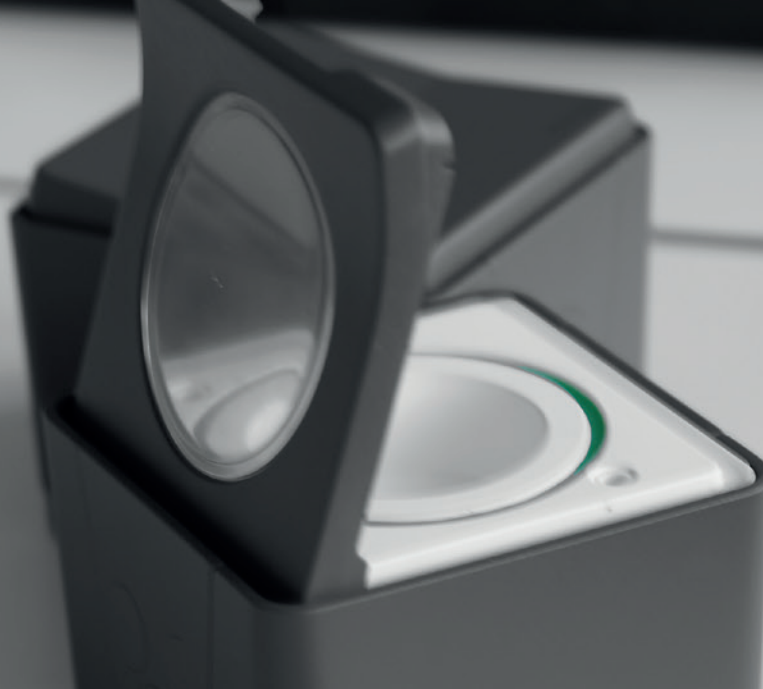

Mureva Styl, een gamma van IP55-apparatuur

Bij Schneider Electric streven we elke dag weer naar **technologische innovatie**. Strikte regelgeving van de markt betekent een steeds grotere mate van innovatie tijdens het ontwikkelen, om **efficiëntie, gebruiksgemak en veiligheid** aan u en uw klanten te bieden.

De kern van deze innovatie is gebaseerd op ergonomie. Dit **maakt een eenvoudige installatie** mogelijk voor u en een eenvoudige bediening voor de gebruikers.

Mureva Styl is het eindresultaat van ons onderzoek. Mureva Styl vindt "de eenvoud van de installatie" van uw apparatuur opnieuw uit en innoveert met een ontwerp dat **robuust maar ook trendy en uniek** is.

Vereenvoudig uw leven door te kiezen voor **het comfort** dat Mureva Styl brengt.

Meer mogelijkheden voor u, meer tevredenheid voor uw klanten.