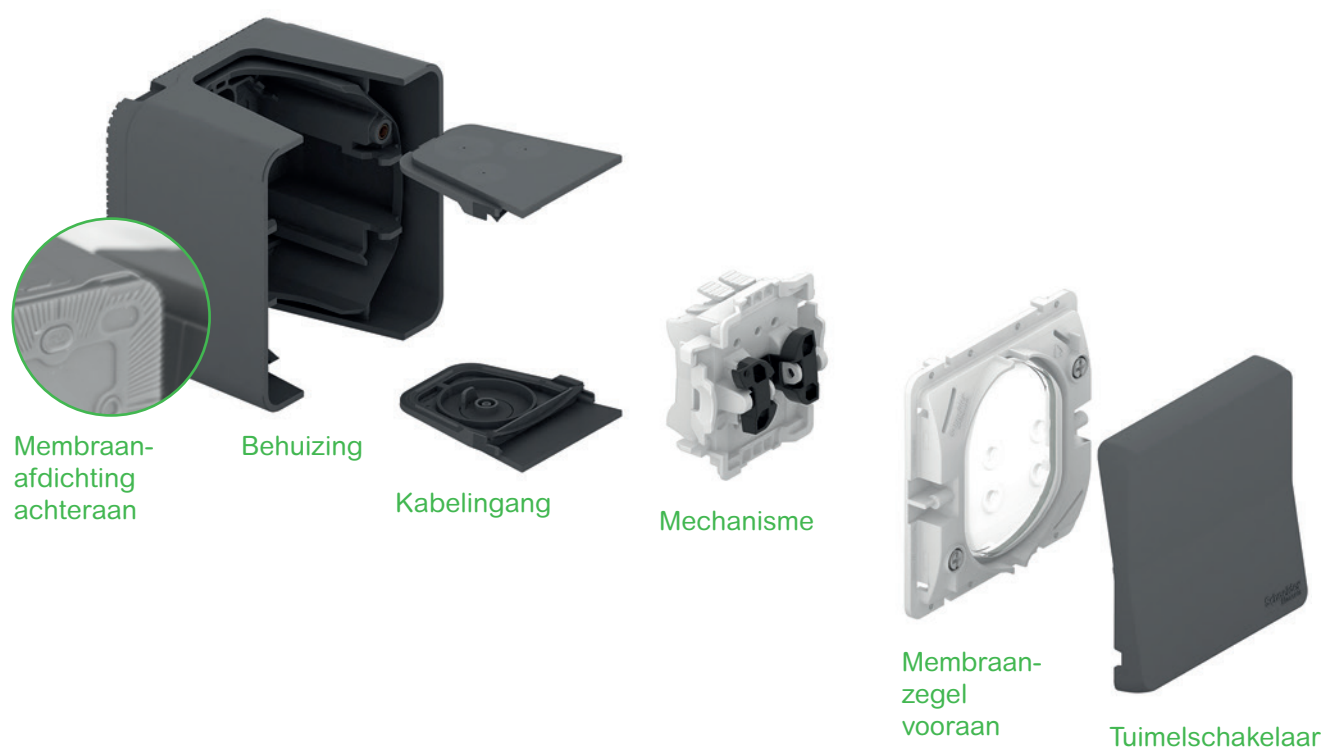

De kern van deze innovatie is gebaseerd op ergonomie. Dit **maakt een eenvoudige installatie** mogelijk voor u en een eenvoudige bediening voor de gebruikers.

Mureva Styl is het eindresultaat van ons onderzoek. Mureva Styl vindt "de eenvoud van de installatie" van uw apparatuur opnieuw uit en innoveert met een ontwerp dat **robuust maar ook trendy en uniek** is.

### De nieuwste innovaties

- Smart LED-technologie voor een eenvoudige lokalisatie in het donker.
- Een transparant afdekplaatje om gemakkelijk de schakelaar en het stopcontact te identificeren.

# Mureva Styl, een stevig en robuust ontwerp

Het nieuwe robuuste ontwerp van Mureva Styl betekent dat u nu vol vertrouwen kunt werken.

- 1 Componenten worden versterkt met stevige mechanismediffitingen, stijve behuizingen en frames, evenals een waterdicht membraanzegel achteraan.
- 2 Omdat alle componenten een IP55-rating hebben, kan Mureva Styl de meest barre omgevingsomstandigheden aan:
  - Waterdicht, open of met afdekplaat,
  - IK 08 geclassificeerd om bescherming te bieden tegen schokken, UV-bestendig (dit betekent ook dat de polarwitte versie niet verkleurt),
  - Vuil en stofbestendig, alsook bestand tegen oplosmiddelen.

## Mureva Styl, een ergonomisch ontwerp

Het nieuwe ergonomische ontwerp, dat een vlotte installatie mogelijk maakt, vormt de grootste vooruitgang.

Het Mureva Styl-gamma is ontworpen voor een eenvoudige installatie dankzij het intuïtieve en intelligent passende ontwerp dat is gebaseerd op geavanceerde ergonomie.