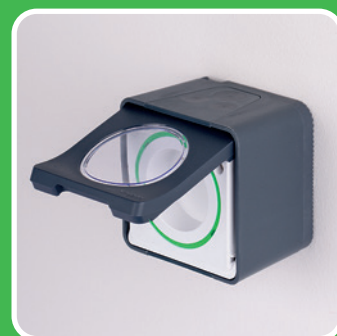

Mureva Styl, een ergonomisch ontwerp

Het nieuwe ergonomische ontwerp, dat een vlotte installatie mogelijk maakt, vormt de grootste vooruitgang.

Het Mureva Styl-gamma is ontworpen voor een eenvoudige installatie dankzij het intuïtieve en intelligent passende ontwerp dat is gebaseerd op geavanceerde ergonomie.

1. 1 Het is nu eenvoudig aan te sluiten op uw apparaten dankzij een inzetstuk dat u veel ruimte geeft voor bekabeling.
2. 2 De bekabeling is heel eenvoudig. Deze kan eenvoudig worden los- en vastgeklikt.
3. 3 Contactdozen, schakelaars en drukknoppen kunnen eenvoudig worden verlicht met LED plug-and-play of bekabelde toebehoren.
4. 4 Een standaard schakelaar kan eenvoudig worden omgezet in een drukknop dankzij een eenvoudig veermechanisme en een gereedschap om dit te positioneren.