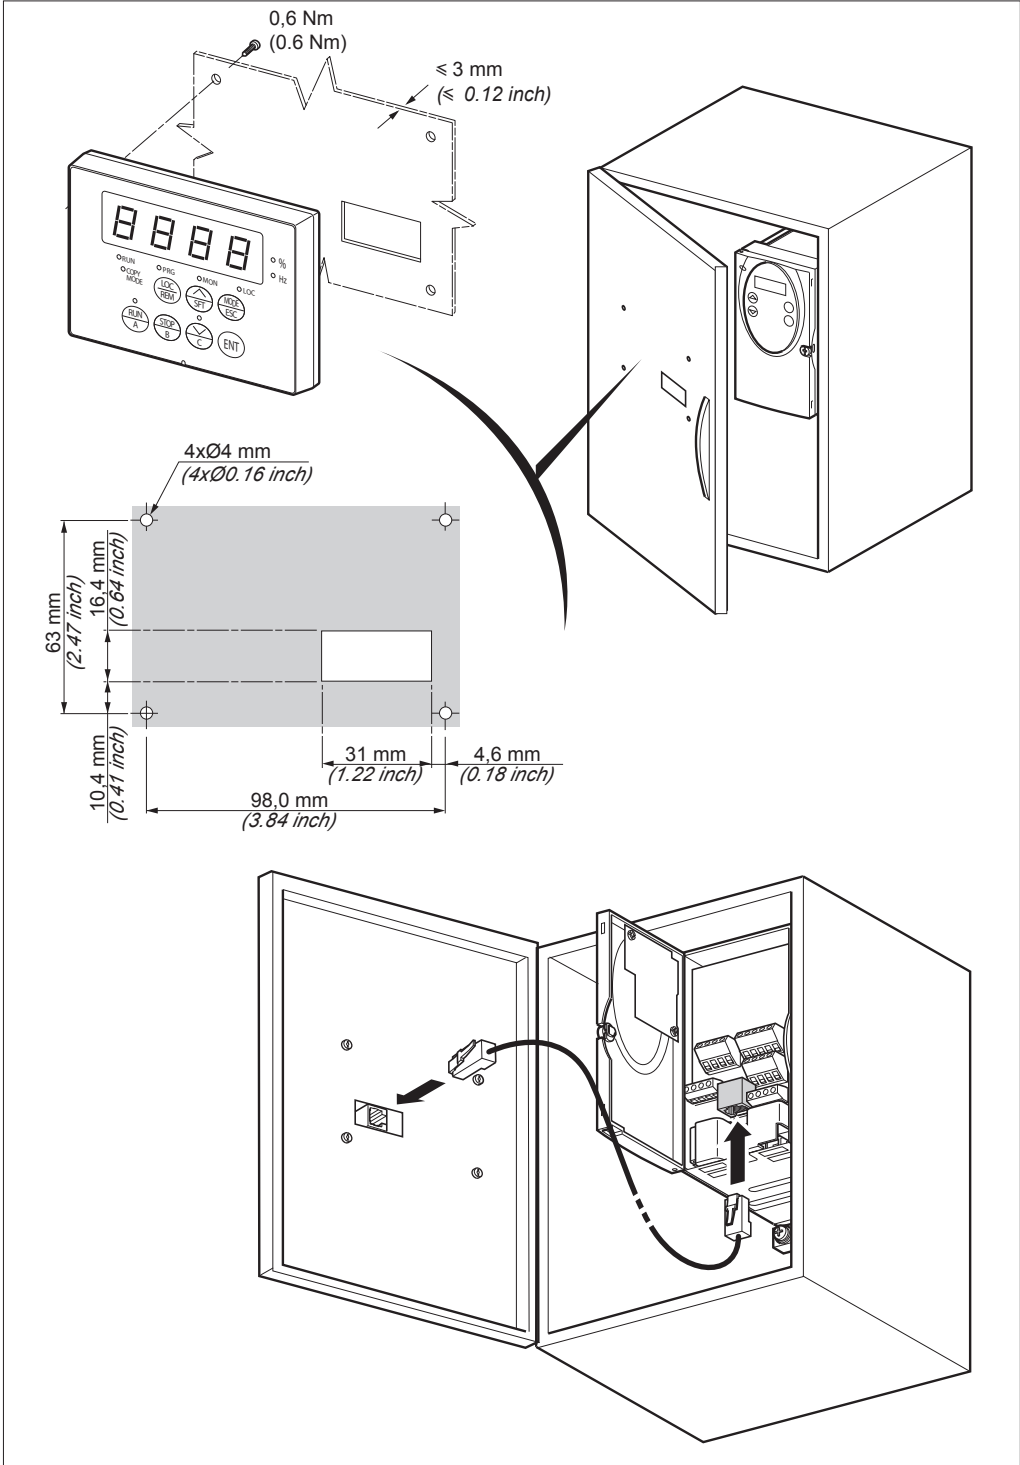

00176091513030

Altivar 21

VW3 A21101

3 m (118 inch)

1:1