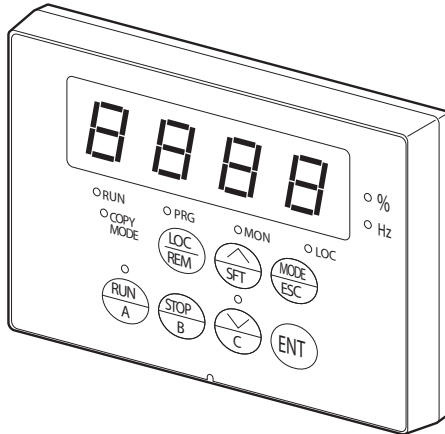

00176091513030

Altivar 21

VW3 A21101

3 m (118 inch)

1:1