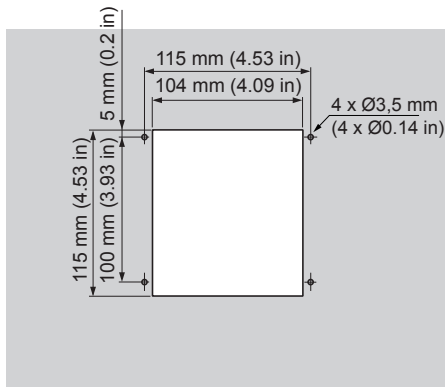

00175553911018

Altivar

VW3 A1 102

1)

Clipsal
Merlin Gerin
Square D
TAC
Telemecanique

2)

3)

4)