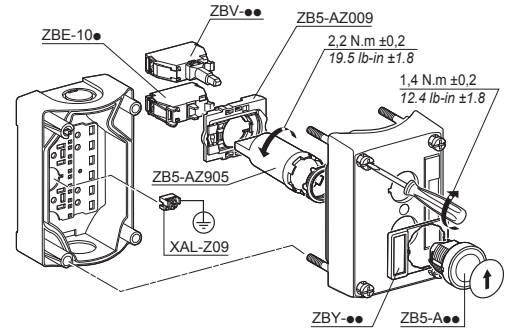

Бұл нұсқауларды орындамау өлім немесе ауыр жарақатқа әкелуі мүмкін.

Декларацию соответствия ЕС см. на / ЕҚ Сәйкестік декларациясы үшін қараңыз: www.schneider-electric.com/contact

mm	6.8	6.8	
inch	0.27	0.27	
mm ²	0.22...2.5	0.22...2.5	0.22...1.5
AWG	24...14	24...14	24...16