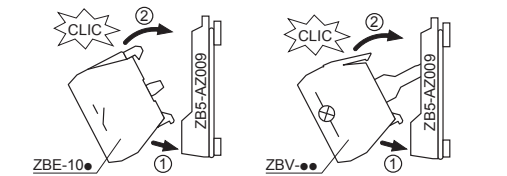

⚠ ОПАСНОС / ҚАУІП
НЕПРЕДНАМЕРЕННОЕ ВКЛЮЧЕНИЕ ОБОРУДОВАНИЯ

- При аварийном останове используйте желтый корпус.
- Головки и корпус необходимо затянуть в соответствии с указанными значениями.
- Проводите периодическое техническое обслуживание согласно нормативам и требованиям к экологической безопасности.

Несоблюдение этих указаний может привести к смерти или серьезным травмам.

ЖАБДЫҚТЫҢ КЕЗДЕЙСОҚ ІСТЕУІ

- Апаттық тежеуіштерімен сары корпусы пайдаланыңыз.
- Бастиектер және корпус көрсетілген мәндерге сәйкес бекемделуі тиіс.
- Ережелер мен қоршаған орта шектеулеріне сәйкес жүйелі түрде техникалық қызмет көрсетілуі тиіс.

Бұл нұсқауларды орындамау өлім немесе ауыр жарақатқа әкелуі мүмкін.

Декларацию соответствия ЕС см. на / ЕҚ Сәйкестік декларациясы үшін қараңыз: www.schneider-electric.com/contact

mm	6.8	6.8	
inch	0.27	0.27	
mm ²	0.22...2.5	0.22...2.5	0.22...1.5
AWG	24...14	24...14	24...16