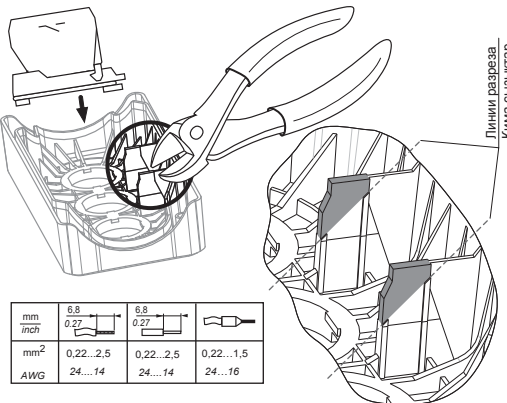

⚠ ОПАСНОС / ҚАУІП
НЕПРЕДНАМЕРЕННОЕ ВКЛЮЧЕНИЕ ОБОРУДОВАНИЯ

- При аварийном останове используйте желтый корпус.
- Головки и корпус необходимо затянуть в соответствии с указанными значениями.
- Проводите периодическое техническое обслуживание согласно нормативам и требованиям к экологической безопасности.

Несоблюдение этих указаний может привести к смерти или серьезным травмам.

ЖАБДЫҚТЫҢ КЕЗДЕЙСОҚ ІСТЕУІ

- Апаттық тежеуіштерімен сары корпусы пайдаланыңыз.
- Бастиектер және корпус көрсетілген мәндерге сәйкес бекемделуі тиіс.
- Ережелер мен қоршаған орта шектеулеріне сәйкес жүйелі түрде техникалық қызмет көрсетілуі тиіс.

Бұл нұсқауларды орындамау өлім немесе ауыр жарақатқа әкелуі мүмкін.

Декларацию соответствия ЕС см. на / ЕҚ Сәйкестік декларациясы үшін қараңыз: www.schneider-electric.com/contact

mm	6.8	6.8	
inch	0.27	0.27	
mm ²	0.22...2.5	0.22...2.5	0.22...1.5
AWG	24...14	24...14	24...16