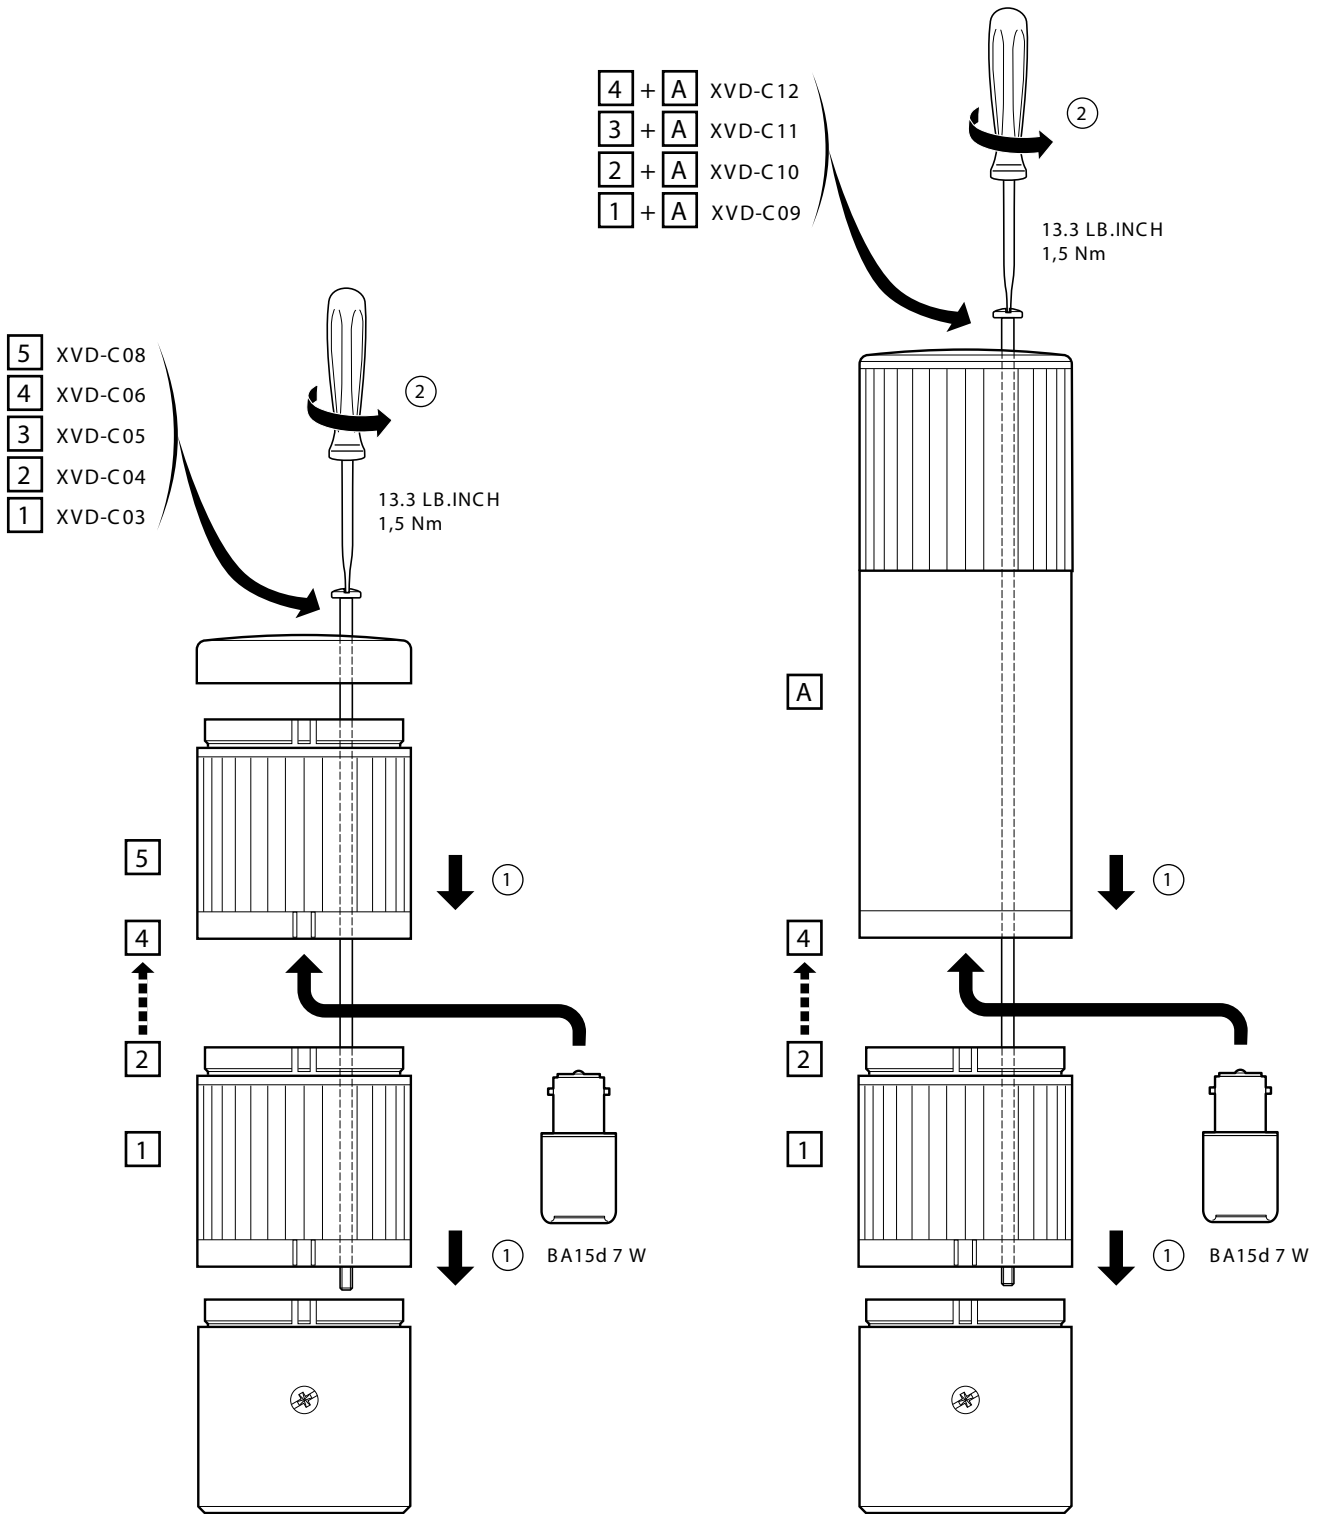

4.4 LB.INCH  
0,5 Nm

1 x 0,75 mm<sup>2</sup> / # 19 AWG  
2 x 1,5 mm<sup>2</sup> / # 16 AWG  
1 x 2,5 mm<sup>2</sup> / # 14 AWG

1 INCH = 25,4 mm

<b>⚠ DANGER / PELIGRO / DANGER / LEBENSGEFAHR! / PERICOLO / PERIGO</b>		
<p><b>HAZARDOUS VOLTAGE</b> Disconnect all power before servicing equipment. Electric shock will result in death or serious injury.</p>	<p><b>TENSION DANGEREUSE</b> Coupez l'alimentation avant de travailler sur cet appareil. Une électrocution entraînera la mort ou des blessures graves.</p>	<p><b>TENSIONE PERICOLOSA</b> Interrompere l'alimentazione prima di operare su quest'apparecchio Una scossa elettrica può provocare la morte o ferite gravi</p>
<p><b>TENSION PELIGROSA</b> Desenergice el equipo antes de realizarle servicio. Una descarga eléctrica podrá causar la muerte o lesiones serias.</p>	<p><b>GEFÄHRLICHE SPANNUNG</b> Alle elektrischen Anschlüsse trennen, bevor Sie an diesem Gerbarbeiten Ein elektrischer Schlag kann zum Tode führen oder schwere Verletzungen verursachen</p>	<p><b>TENSÃO PERIGOSA</b> Cortar a alimentação antes de intervir neste aparelho. Um choque elétrico ocasionará a morte ou ferimentos graves.</p>