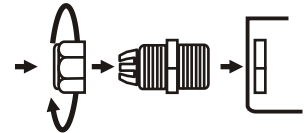

STP120/ STP620

Immersion pipe temperature sensor
Dykrörs temperaturgivare
Einschraubtemperatursensor
Sonde de plonge
Sensor de temperatura entornillado
Sensore temperatura testa DIN

OFL-4352-000

Instruction
Montageanvisning
Bedienungsanleitung
Instructions d'installation
Instrucciones de empleo
Istruzioni per installazioni

1.

2.

3.

4.

5.