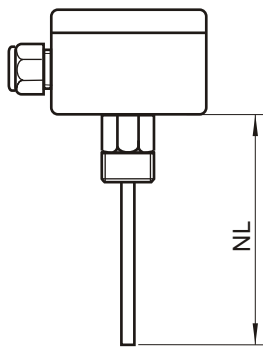

STP120/ STP620

Immersion pipe temperature sensor
Dykrörs temperaturgivare
Einschraubtemperatursensor
Sonde de plonge
Sensor de temperatura entornillado
Sensore temperatura testa DIN

OFL-4352-000

Instruction
Montageanvisning
Bedienungsanleitung
Instructions d'installation
Instrucciones de empleo
Istruzioni per installazioni

1.

2.

3.

4.

5.