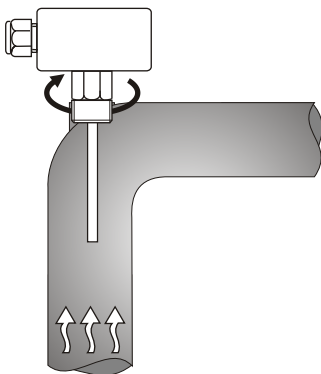

STP120/ STP620

Immersion pipe temperature sensor
Dykrörs temperaturgivare
Einschraubtemperatursensor
Sonde de plonge
Sensor de temperatura entornillado
Sensore temperatura testa DIN

OFL-4352-000

Instruction
Montageanvisning
Bedienungsanleitung
Instructions d'installation
Instrucciones de empleo
Istruzioni per installazioni

1.

2.

3.

4.

5.