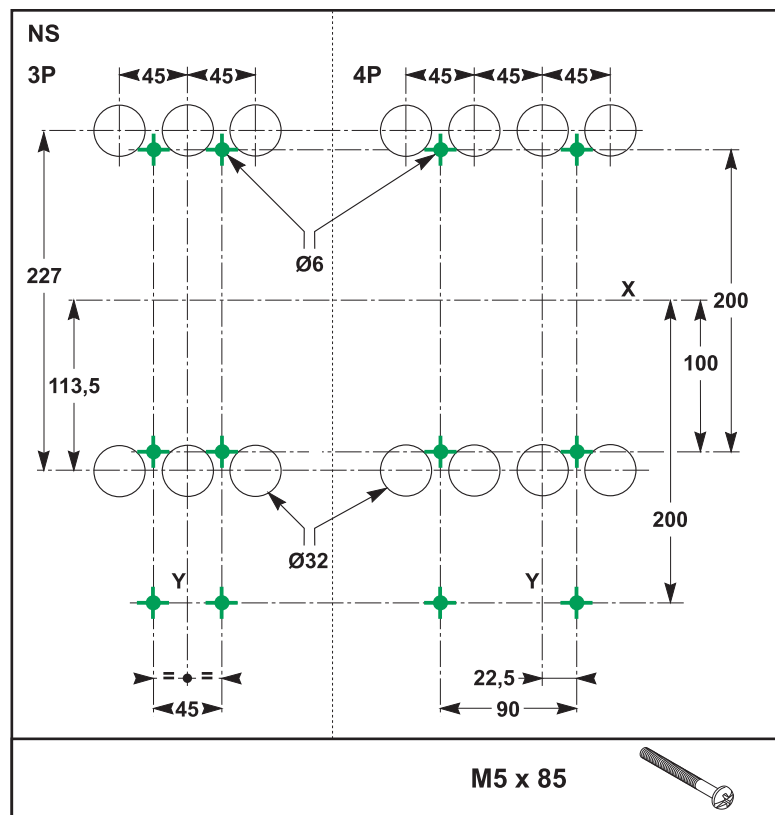

00998535A -05

ammeter block
bloc ampèremètre

The manufacturer assumes no responsibility for damage resulting from the non-application or incorrect application of the instructions provided herein.

Le non respect des indications de la présente notice ne saurait engager la responsabilité du constructeur.

Compact
NS400-630
INS400-630
INV400-630

M5 x 85

NS FIXE

NS DEBRO

NS + INS
INS
VERSO
OVERLEAF

NS + INS

INS

M10 x 25
50Nm

1 Nm