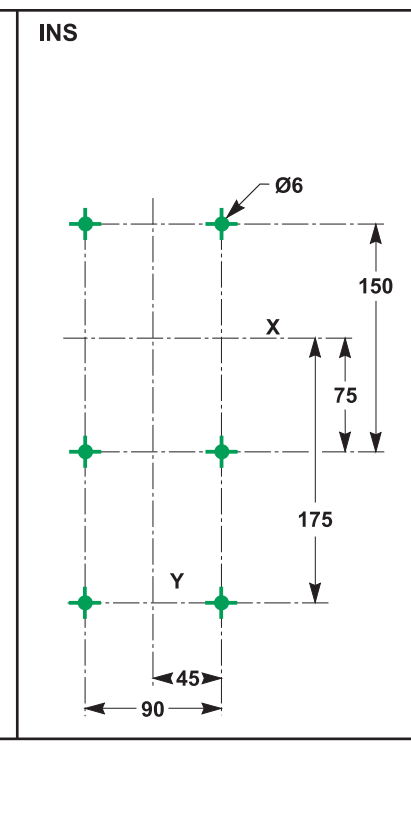

00998535A -05

ammeter block
bloc ampèremètre

The manufacturer assumes no responsibility for damage resulting from the non-application or incorrect application of the instructions provided herein.

Le non respect des indications de la présente notice ne saurait engager la responsabilité du constructeur.

Compact
NS400-630
INS400-630
INV400-630

M5 x 85

NS FIXE

NS DEBRO

NS + INS
INS
VERSO
OVERLEAF

NS + INS

INS

M10 x 25
50Nm