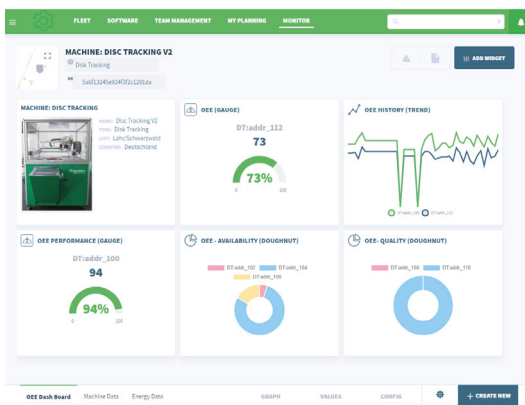

## Die Kundenansprüche in der digitalen industriellen Ära

- Eine intuitive Web-Plattform zur Übersicht des gesamten Maschinenparks
- Überwachung der Maschine durch Erstellung eigener, visueller Dashboards (z.B. OEE, KPI)
- Protokollierung aller Wartungs- und Servicearbeiten

## EcoStruxure™ Machine Advisor ist...

Eine digitale, Cloud-basierte Service-Plattform für den weltweiten Zugriff auf Produktionsmaschinen. Die Plattform ermöglicht es dem Maschinenhersteller seinen Kunden die optimalen Rahmenbedingungen für einen perfekten und zuverlässigen Betrieb der Maschinen zu schaffen. Im Fokus stehen dabei neue, individuelle Service-Dienstleistungen sowie die Maschinenoptimierung im Produktionsprozess.

[schneider-electric.de/oem](https://schneider-electric.de/oem)

Life Is On

**Schneider**  
Electric

Vollständige Maschineninformationen

Individuelle Übersicht relevanter Kennzahlen