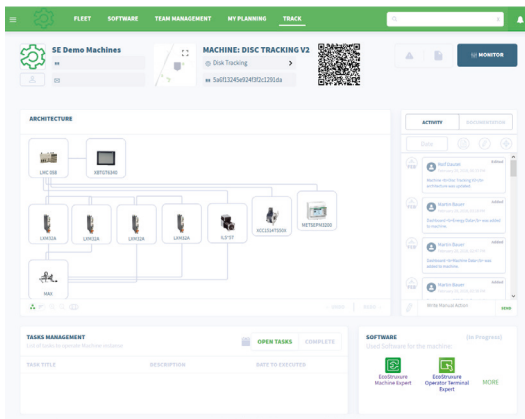

## Die Kundenansprüche in der digitalen industriellen Ära

- Eine intuitive Web-Plattform zur Übersicht des gesamten Maschinenparks
- Überwachung der Maschine durch Erstellung eigener, visueller Dashboards (z.B. OEE, KPI)
- Protokollierung aller Wartungs- und Servicearbeiten

## EcoStruxure™ Machine Advisor ist...

Eine digitale, Cloud-basierte Service-Plattform für den weltweiten Zugriff auf Produktionsmaschinen. Die Plattform ermöglicht es dem Maschinenhersteller seinen Kunden die optimalen Rahmenbedingungen für einen perfekten und zuverlässigen Betrieb der Maschinen zu schaffen. Im Fokus stehen dabei neue, individuelle Service-Dienstleistungen sowie die Maschinenoptimierung im Produktionsprozess.

[schneider-electric.de/oem](https://schneider-electric.de/oem)

Life Is On

**Schneider**  
Electric

Vollständige Maschineninformationen

Individuelle Übersicht relevanter Kennzahlen