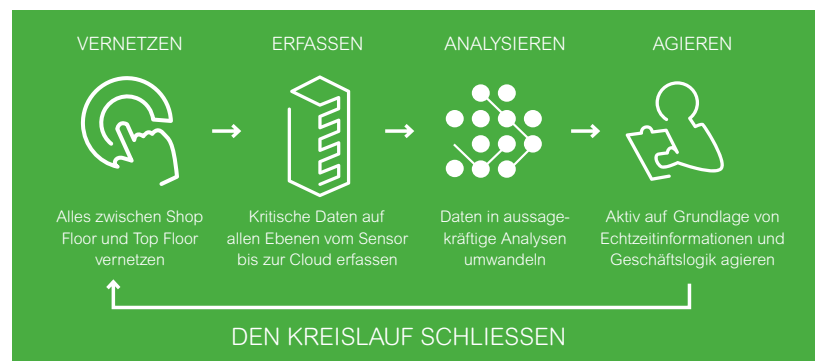

Schneider Electric GmbH
Gothaer Straße 29
40880 Ratingen
Tel.: +49 2102 404 6000
Fax: +49 180 575 4575*
schneider-electric.de

Schneider Electric Austria Ges.m.b.H.
Biróstraße 11
1230 Wien
Tel.: +43 1 610 54 0
Fax: +43 1 610 54 54
schneider-electric.at

Schneider Electric (Schweiz) AG
Schermenwaldstrasse 11
3063 Ittigen
Tel.: +41 31 917 3333
Fax: +41 31 971 3366
schneider-electric.ch

Life Is On

Schneider Electric

* 0,14 €/Min. aus dem Festnetz, Mobilfunk max. 0,42 €/Min.