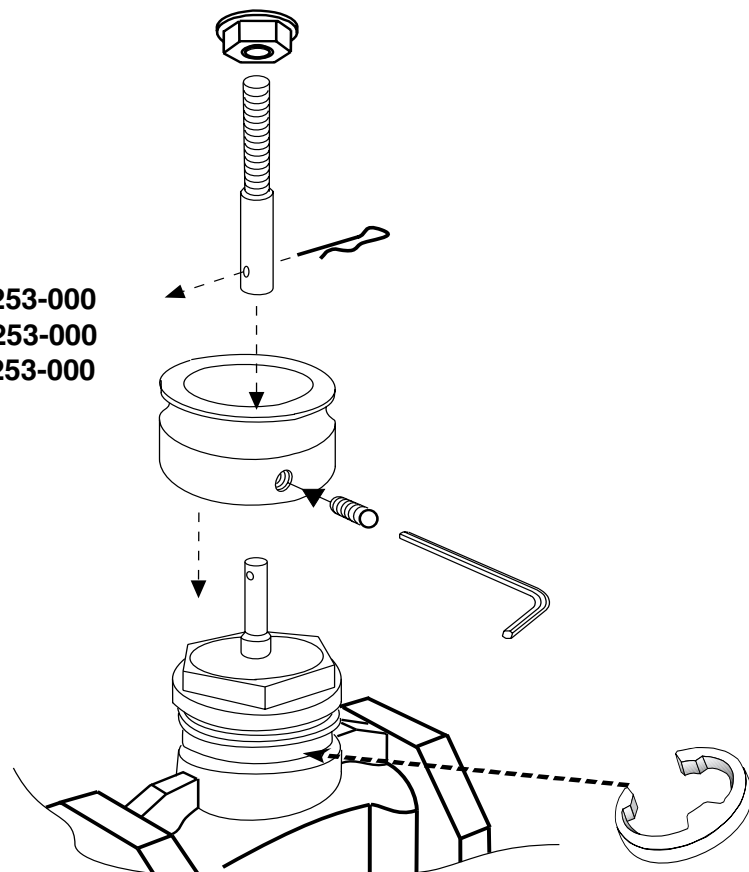

**TAC Forta,
M 300/M310**
Montagekit för DN 15-ventiler
Mounting kit for DN 15 valves
Montagesatz für DN 15-Ventilen

0FL-3919-003

Installationsanvisning
Installation instructions
Montageanleitung

V298

Montagekit 880-0252-000
Mounting 880-0252-000
Montagesatz 880-0252-000

**V282
V294
V384
V386
V394**

Montagekit 880-0253-000
Mounting 880-0253-000
Montagesatz 880-0253-000

Blank page.