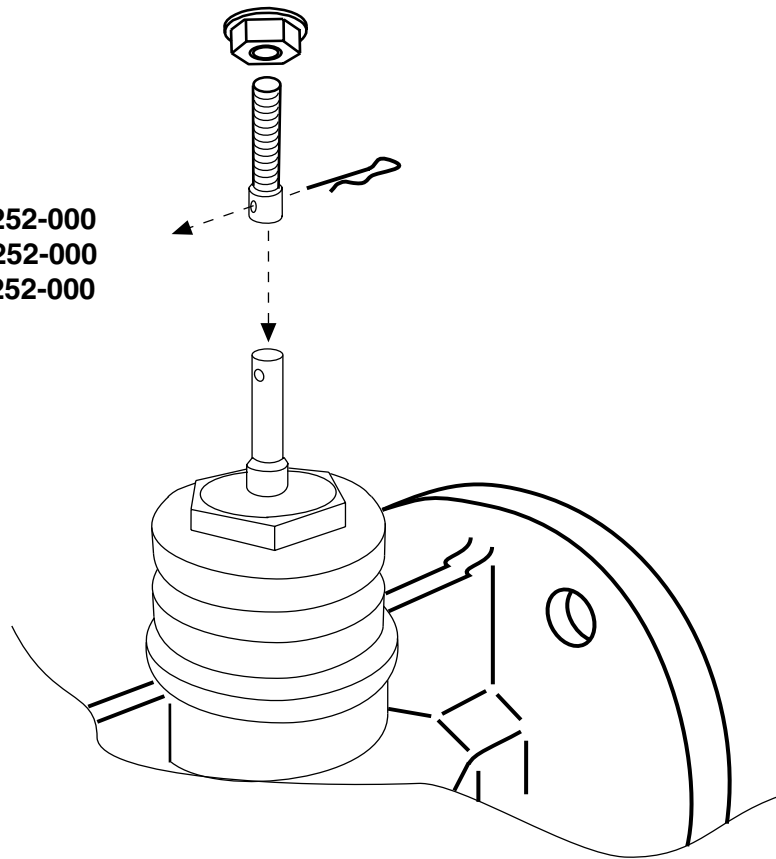

**TAC Forta,
M 300/M310**
Montagekit för DN 15-ventiler
Mounting kit for DN 15 valves
Montagesatz für DN 15-Ventilen

0FL-3919-003

Installationsanvisning
Installation instructions
Montageanleitung

V298

Montagekit 880-0252-000
Mounting 880-0252-000
Montagesatz 880-0252-000

**V282
V294
V384
V386
V394**

Montagekit 880-0253-000
Mounting 880-0253-000
Montagesatz 880-0253-000

Blank page.