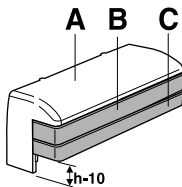

CONECTOR LATERAL
"PANDORA"
"PANDORA" LATERAL
CONECTOR

CALIDAD EN EL PRODUCTO
 CALIDAD EN EL SERVICIO
 QUALITY IN OUR PRODUCTS
 QUALITY IN OUR SERVICE

Conector completo
Complete connector

COD.4120160

Despiece conector
Connector parts

Opciones del conector / Connector options

1

Azagador de la Torre, 75 - Pol. Ind. Horno de Alcedo - 46026 VALENCIA (España)
 Tel. (34) 96 376 47 05 - Fax (34) 96 376 54 90
www.schneiderelectric.es

1 FIJAR CON TACO RÁPIDO 6X40
FIX WITH QUICK FIXING PLUGS 6X40
(COD. 41 91 120)