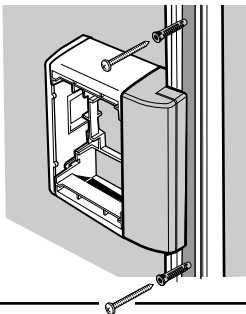

1 FIJAR CON TACO RÁPIDO 6X40
FIX WITH QUICK FIXING PLUGS 6X40
(COD. 41 91 120)

2

3

4

5

6