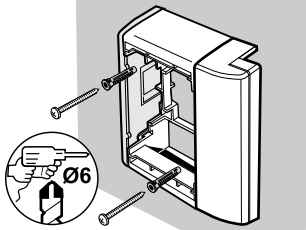

CONECTOR LATERAL
"PANDORA"
"PANDORA" LATERAL
CONECTOR

CALIDAD EN EL PRODUCTO
 CALIDAD EN EL SERVICIO
 QUALITY IN OUR PRODUCTS
 QUALITY IN OUR SERVICE

Conector completo
Complete connector

COD.4120160

Despiece conector
Connector parts

Opciones del conector / Connector options

1

Azagador de la Torre, 75 - Pol. Ind. Horno de Alcedo - 46026 VALENCIA (España)
 Tel. (34) 96 376 47 05 - Fax (34) 96 376 54 90
www.schneiderelectric.es

1 FIJAR CON TACO RÁPIDO 6X40
FIX WITH QUICK FIXING PLUGS 6X40
(COD. 41 91 120)