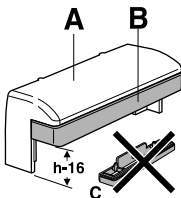

CONECTOR LATERAL
"PANDORA"
"PANDORA" LATERAL
CONECTOR

CALIDAD EN EL PRODUCTO
 CALIDAD EN EL SERVICIO
 QUALITY IN OUR PRODUCTS
 QUALITY IN OUR SERVICE

Conector completo
Complete connector

COD.4120160

Despiece conector
Connector parts

Opciones del conector / Connector options

1

Azagador de la Torre, 75 - Pol. Ind. Horno de Alcedo - 46026 VALENCIA (España)
 Tel. (34) 96 376 47 05 - Fax (34) 96 376 54 90
www.schneiderelectric.es

1 FIJAR CON TACO RÁPIDO 6X40
FIX WITH QUICK FIXING PLUGS 6X40
(COD. 41 91 120)