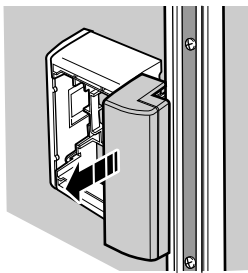

1 FIJAR CON TACO RÁPIDO 6X40
FIX WITH QUICK FIXING PLUGS 6X40
(COD. 41 91 120)

2

3

4

5

6