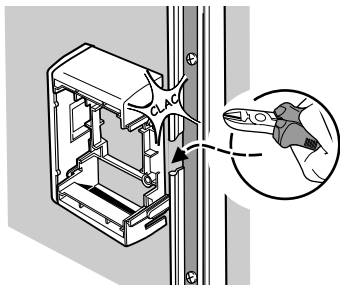

1 FIJAR CON TACO RÁPIDO 6X40
FIX WITH QUICK FIXING PLUGS 6X40
(COD. 41 91 120)

2

3

4

5

6