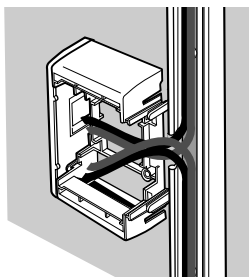

Opciones del conector / Connector options

1

Azagador de la Torre, 75 - Pol. Ind. Horno de Alcedo - 46026 VALENCIA (España)
 Tel. (34) 96 376 47 05 - Fax (34) 96 376 54 90
www.schneiderelectric.es

1 FIJAR CON TACO RÁPIDO 6X40
FIX WITH QUICK FIXING PLUGS 6X40
(COD. 41 91 120)

2

3

4

5

6