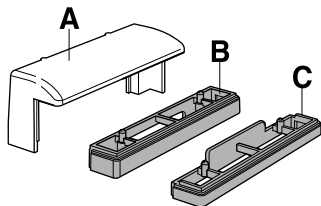

CONECTOR LATERAL
"PANDORA"
"PANDORA" LATERAL
CONECTOR

CALIDAD EN EL PRODUCTO
 CALIDAD EN EL SERVICIO
 QUALITY IN OUR PRODUCTS
 QUALITY IN OUR SERVICE

Conector completo
Complete connector

COD.4120160

Despiece conector
Connector parts

Opciones del conector / Connector options

1

Azagador de la Torre, 75 - Pol. Ind. Horno de Alcedo - 46026 VALENCIA (España)
 Tel. (34) 96 376 47 05 - Fax (34) 96 376 54 90
www.schneiderelectric.es

1 FIJAR CON TACO RÁPIDO 6X40
FIX WITH QUICK FIXING PLUGS 6X40
(COD. 41 91 120)