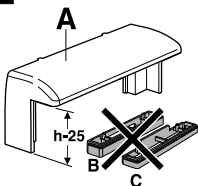

CONECTOR LATERAL
"PANDORA"
"PANDORA" LATERAL
CONECTOR

CALIDAD EN EL PRODUCTO
 CALIDAD EN EL SERVICIO
 QUALITY IN OUR PRODUCTS
 QUALITY IN OUR SERVICE

Conector completo
Complete connector

COD.4120160

Despiece conector
Connector parts

Opciones del conector / Connector options

1

Azagador de la Torre, 75 - Pol. Ind. Horno de Alcedo - 46026 VALENCIA (España)
 Tel. (34) 96 376 47 05 - Fax (34) 96 376 54 90
www.schneiderelectric.es

1 FIJAR CON TACO RÁPIDO 6X40
FIX WITH QUICK FIXING PLUGS 6X40
(COD. 41 91 120)