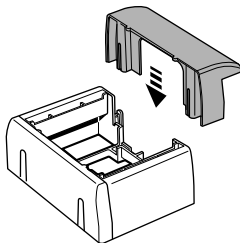

CONECTOR LATERAL
"PANDORA"
"PANDORA" LATERAL
CONECTOR

CALIDAD EN EL PRODUCTO
 CALIDAD EN EL SERVICIO
 QUALITY IN OUR PRODUCTS
 QUALITY IN OUR SERVICE

Conector completo
Complete connector

COD.4120160

Despiece conector
Connector parts

Opciones del conector / Connector options

1

Azagador de la Torre, 75 - Pol. Ind. Horno de Alcedo - 46026 VALENCIA (España)
 Tel. (34) 96 376 47 05 - Fax (34) 96 376 54 90
www.schneiderelectric.es

1 FIJAR CON TACO RÁPIDO 6X40
FIX WITH QUICK FIXING PLUGS 6X40
(COD. 41 91 120)