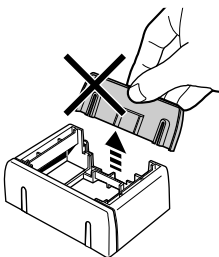

CONECTOR LATERAL
"PANDORA"
"PANDORA" LATERAL
CONECTOR

CALIDAD EN EL PRODUCTO
 CALIDAD EN EL SERVICIO
 QUALITY IN OUR PRODUCTS
 QUALITY IN OUR SERVICE

Conector completo
Complete connector

COD.4120160

Despiece conector
Connector parts

Opciones del conector / Connector options

1

Azagador de la Torre, 75 - Pol. Ind. Horno de Alcedo - 46026 VALENCIA (España)
 Tel. (34) 96 376 47 05 - Fax (34) 96 376 54 90
www.schneiderelectric.es

1 FIJAR CON TACO RÁPIDO 6X40
FIX WITH QUICK FIXING PLUGS 6X40
(COD. 41 91 120)