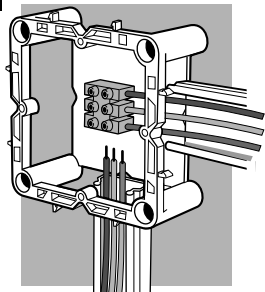

CAJAS CONEXIÓN
"NMAD"
CONEXION BOXES
"NMAD"

Schneider
Electric

CALIDAD EN EL PRODUCTO
CALIDAD EN EL SERVICIO

QUALITY IN OUR PRODUCTS
QUALITY IN OUR SERVICE

4

5

6

MINICANALES
"ESTÁNDAR"
"STANDARD"
MINITRUNKING

MC 16/16
16/25
16/40

7

8