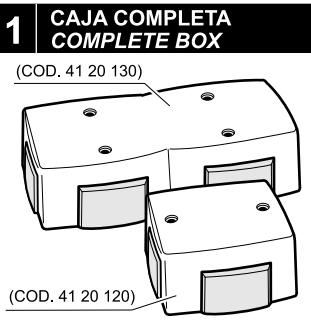

CAJAS CONEXIÓN
"NMAD"
CONEXION BOXES
"NMAD"

Schneider
Electric

CALIDAD EN EL PRODUCTO
CALIDAD EN EL SERVICIO

QUALITY IN OUR PRODUCTS
QUALITY IN OUR SERVICE

4

5

6

MINICANALES
"ESTÁNDAR"
"STANDARD"
MINITRUNKING

MC 16/16
16/25
16/40

7

8