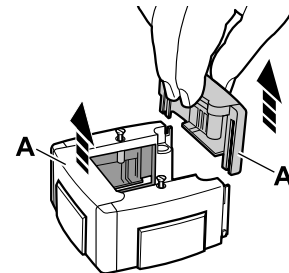

2 FIJAR CON  
TACO RÁPIDO 6X40  
FIX WITH  
QUICK PLUG 6X40  
(COD. 41 91 120)

3

MINICANALES  
"ESTÁNDAR"  
"STANDARD"  
MINITRUNKING  
MC 16/16  
16/25  
16/40

Azagador de la Torre, 75 - Pol. Ind. Horno de Alcedo - 46026 VALENCIA (España)  
Tel. (34) 96 376 47 05 - Fax (34) 96 376 54 90  
www.schneiderelectric.es