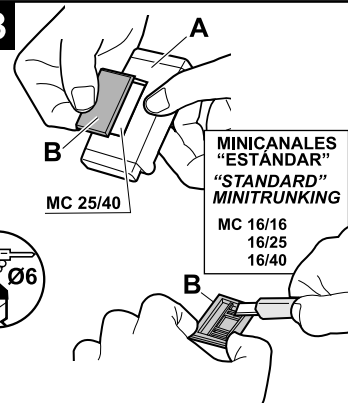

2 FIJAR CON  
TACO RÁPIDO 6X40  
FIX WITH  
QUICK PLUG 6X40  
(COD. 41 91 120)

3

MINICANALES  
"ESTÁNDAR"  
"STANDARD"  
MINITRUNKING  
MC 16/16  
16/25  
16/40

Azagador de la Torre, 75 - Pol. Ind. Horno de Alcedo - 46026 VALENCIA (España)  
Tel. (34) 96 376 47 05 - Fax (34) 96 376 54 90  
www.schneiderelectric.es