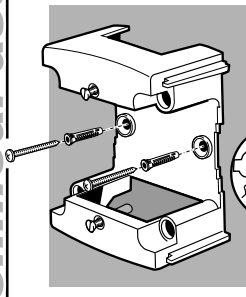

2 FIJAR CON  
TACO RÁPIDO 6X40  
FIX WITH  
QUICK PLUG 6X40  
(COD. 41 91 120)

3

MINICANALES  
"ESTÁNDAR"  
"STANDARD"  
MINITRUNKING  
MC 16/16  
16/25  
16/40

Azagador de la Torre, 75 - Pol. Ind. Horno de Alcedo - 46026 VALENCIA (España)  
Tel. (34) 96 376 47 05 - Fax (34) 96 376 54 90  
www.schneiderelectric.es