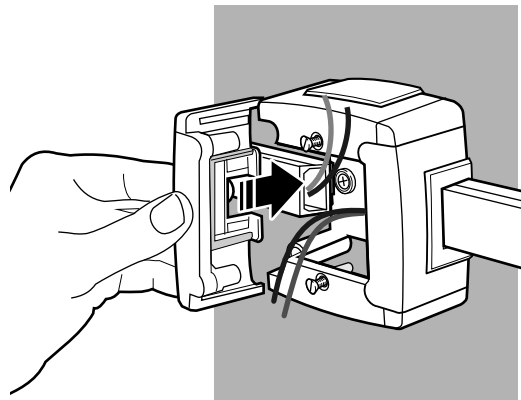

4

5

1

AMPLIACIÓN CAJAS NMSE
ENLARGING BOXES

2