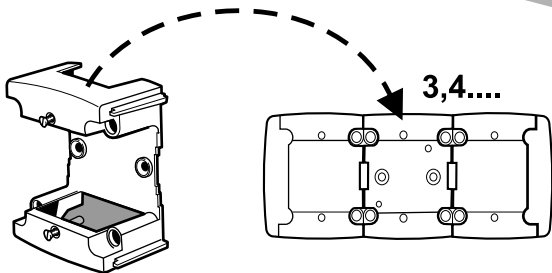

3

CAJA MECANISMOS
"NMSE"
MECHANISM BOXES
"NMSE"

Schneider
Electric

CALIDAD EN EL PRODUCTO
CALIDAD EN EL SERVICIO
QUALITY IN OUR PRODUCTS
QUALITY IN OUR SERVICE

1 CAJA COMPLETA
COMPLETE BOX

2 FIJAR CON
TACO RÁPIDO 6X40
FIX WITH
QUICK PLUG 6X40
(COD. 41 91 120)

3

MINICANALES
"ESTÁNDAR"
"STANDARD"
MINITRUNKING
MC 16/16
16/25
16/40

Azagador de la Torre, 75 - Pol. Ind. Horno de Alcedo - 46026 VALENCIA (España)
Tel. (34) 96 376 47 05 - Fax (34) 96 376 54 90
www.schneiderelectric.es