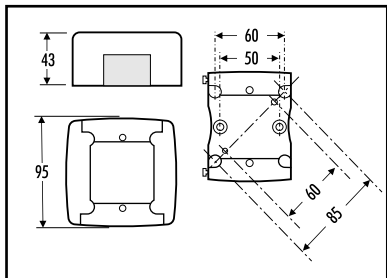

3

CAJA MECANISMOS
"NMSE"
MECHANISM BOXES
"NMSE"

Schneider
Electric

CALIDAD EN EL PRODUCTO
CALIDAD EN EL SERVICIO
QUALITY IN OUR PRODUCTS
QUALITY IN OUR SERVICE

1 CAJA COMPLETA
COMPLETE BOX

2 FIJAR CON
TACO RÁPIDO 6X40
FIX WITH
QUICK PLUG 6X40
(COD. 41 91 120)

3

MINICANALES
"ESTÁNDAR"
"STANDARD"
MINITRUNKING
MC 16/16
16/25
16/40

Azagador de la Torre, 75 - Pol. Ind. Horno de Alcedo - 46026 VALENCIA (España)
Tel. (34) 96 376 47 05 - Fax (34) 96 376 54 90
www.schneiderelectric.es