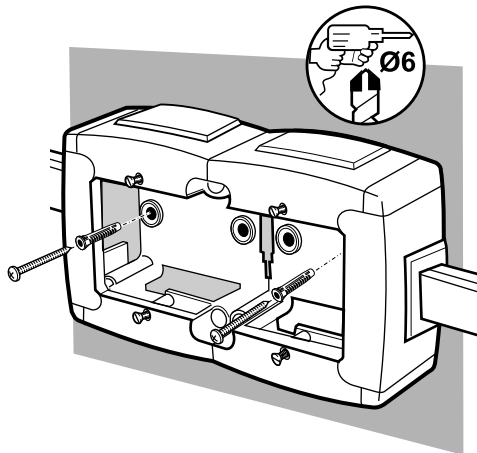

3

CAJA MECANISMOS
"NMSE"
MECHANISM BOXES
"NMSE"

Schneider
Electric

CALIDAD EN EL PRODUCTO
CALIDAD EN EL SERVICIO
QUALITY IN OUR PRODUCTS
QUALITY IN OUR SERVICE

1 CAJA COMPLETA
COMPLETE BOX

2 FIJAR CON
TACO RÁPIDO 6X40
FIX WITH
QUICK PLUG 6X40
(COD. 41 91 120)

3

MINICANALES
"ESTÁNDAR"
"STANDARD"
MINITRUNKING
MC 16/16
16/25
16/40

Azagador de la Torre, 75 - Pol. Ind. Horno de Alcedo - 46026 VALENCIA (España)
Tel. (34) 96 376 47 05 - Fax (34) 96 376 54 90
www.schneiderelectric.es