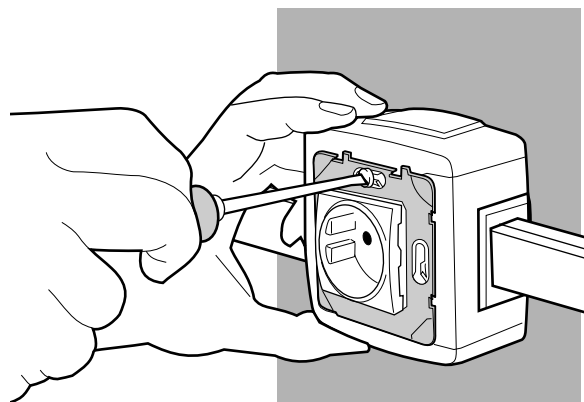

4

5

1

AMPLIACIÓN CAJAS NMSE
ENLARGING BOXES

2