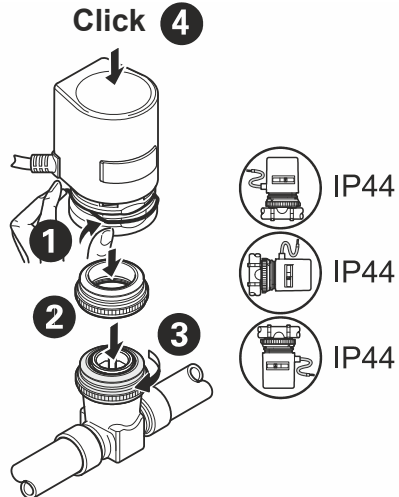

D Montageanweisung
 RU Руководство по установке
 PL Instrukcja montażu
 F Instructions d'installation
 I Istruzioni di montaggio
 NL Installatievoorschrift
 DK Installationsinstruktus
 N Installationsinstruktioner
 FIN Asennusohje
 S Installation instruktioner
 E Instrucciones de montaje

MZ95NC-24T, MZ95NO-24T, MZ95NC-230T, MZ95NO-230T

INSTALLATION INSTRUCTIONS

1: Mounting/Montage/Montage/ Montaggio/Montaż

2: Dismounting/Demontage/Démontage/ Smontaggio/Demontaż

3

 <p>NC VERSION (NORMALLY-CLOSED) NC-VERSION (STROMLOS GESCHLOSSEN) VERSION NC (NORMALEMENT FERMÉ) VERSIONE NC (NORMALMENTO CHIUSO) NC (NORMALNIE ZAMKNIĘTY)</p>	 <p>NO VERSION (NORMALLY-OPEN) NO-VERSION (STROMLOS OFFEN) VERSION NO (NORMALEMENT OUVERT) VERSIONE NO (NORMALEMENTE APERTO) NO (NORMALNIE OTWARTY)</p>
<p>VZ22: DN15, DN20</p> 	
<p>VZ32: DN15, DN20</p> 	
<p>VZ42: DN15, DN20</p> 	

Replacement, easy installation/
Austausch, einfache Installation/
Remplacement, installation facile/
Sostituzione, installazione semplice/
Wymiana, Łatwe podłączenie

Dimensions/Abmessungen/Dimensions/
Dimensioni/Wymiary (mm)