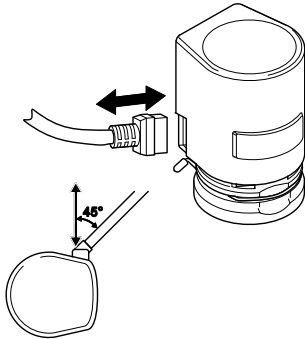

MZ95NC-24T, MZ95NO-24T, MZ95NC-230T, MZ95NO-230T

INSTALLATION INSTRUCTIONS

1: Mounting/Montage/Montage/ Montaggio/Montaż

2: Dismounting/Demontage/Démontage/ Smontaggio/Demontaż

3

 <p>NC VERSION (NORMALLY-CLOSED) NC-VERSION (STROMLOS GESCHLOSSEN) VERSION NC (NORMALEMENT FERMÉ) VERSIONE NC (NORMALMENTO CHIUSO) NC (NORMALNIE ZAMKNIĘTY)</p>	 <p>NO VERSION (NORMALLY-OPEN) NO-VERSION (STROMLOS OFFEN) VERSION NO (NORMALEMENT OUVERT) VERSIONE NO (NORMALEMENTE APERTO) NO (NORMALNIE OTWARTY)</p>
<p>VZ22: DN15, DN20</p> 	
<p>VZ32: DN15, DN20</p> 	
<p>VZ42: DN15, DN20</p> 	

Replacement, easy installation/
Austausch, einfache Installation/
Remplacement, installation facile/
Sostituzione, installazione semplice/
Wymiana, Łatwe podłączenie

Dimensions/Abmessungen/Dimensions/
Dimensioni/Wymiary (mm)