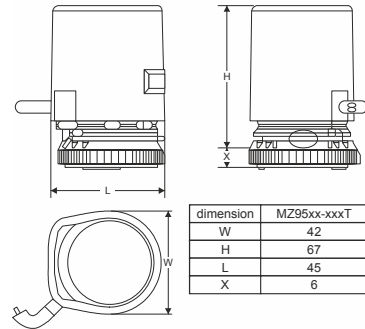

MZ95NC-24T, MZ95NO-24T, MZ95NC-230T, MZ95NO-230T

INSTALLATION INSTRUCTIONS

1: Mounting/Montage/Montage/ Montaggio/Montaż

2: Dismounting/Demontage/Démontage/ Smontaggio/Demontaż

3

 <p>NC VERSION (NORMALLY-CLOSED) NC-VERSION (STROMLOS GESCHLOSSEN) VERSION NC (NORMALEMENT FERMÉ) VERSIONE NC (NORMALMENTO CHIUSO) NC (NORMALNIE ZAMKNIĘTY)</p>	 <p>NO VERSION (NORMALLY-OPEN) NO-VERSION (STROMLOS OFFEN) VERSION NO (NORMALEMENT OUVERT) VERSIONE NO (NORMALEMENTE APERTO) NO (NORMALNIE OTWARTY)</p>
<p>VZ22: DN15, DN20</p> 	
<p>VZ32: DN15, DN20</p> 	
<p>VZ42: DN15, DN20</p> 	

Replacement, easy installation/
Austausch, einfache Installation/
Remplacement, installation facile/
Sostituzione, installazione semplice/
Wymiana, Łatwe podłączenie

Dimensions/Abmessungen/Dimensions/
Dimensioni/Wymiary (mm)