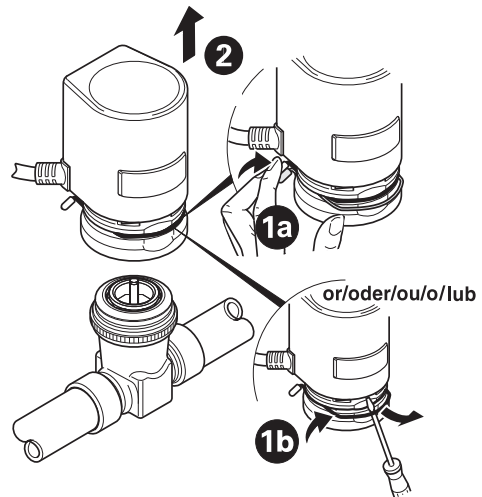

MZ95NC-24T, MZ95NO-24T, MZ95NC-230T, MZ95NO-230T

INSTALLATION INSTRUCTIONS

1: Mounting/Montage/Montage/ Montaggio/Montaż

2: Dismounting/Demontage/Démontage/ Smontaggio/Demontaż

3

 <p>NC VERSION (NORMALLY-CLOSED) NC-VERSION (STROMLOS GESCHLOSSEN) VERSION NC (NORMALEMENT FERMÉ) VERSIONE NC (NORMALMENTO CHIUSO) NC (NORMALNIE ZAMKNIĘTY)</p>	 <p>NO VERSION (NORMALLY-OPEN) NO-VERSION (STROMLOS OFFEN) VERSION NO (NORMALEMENT OUVERT) VERSIONE NO (NORMALEMENTE APERTO) NO (NORMALNIE OTWARTY)</p>
<p>VZ22: DN15, DN20</p> 	
<p>VZ32: DN15, DN20</p> 	
<p>VZ42: DN15, DN20</p> 	

Replacement, easy installation/
Austausch, einfache Installation/
Remplacement, installation facile/
Sostituzione, installazione semplice/
Wymiana, Łatwe podłączenie

Dimensions/Abmessungen/Dimensions/
Dimensioni/Wymiary (mm)