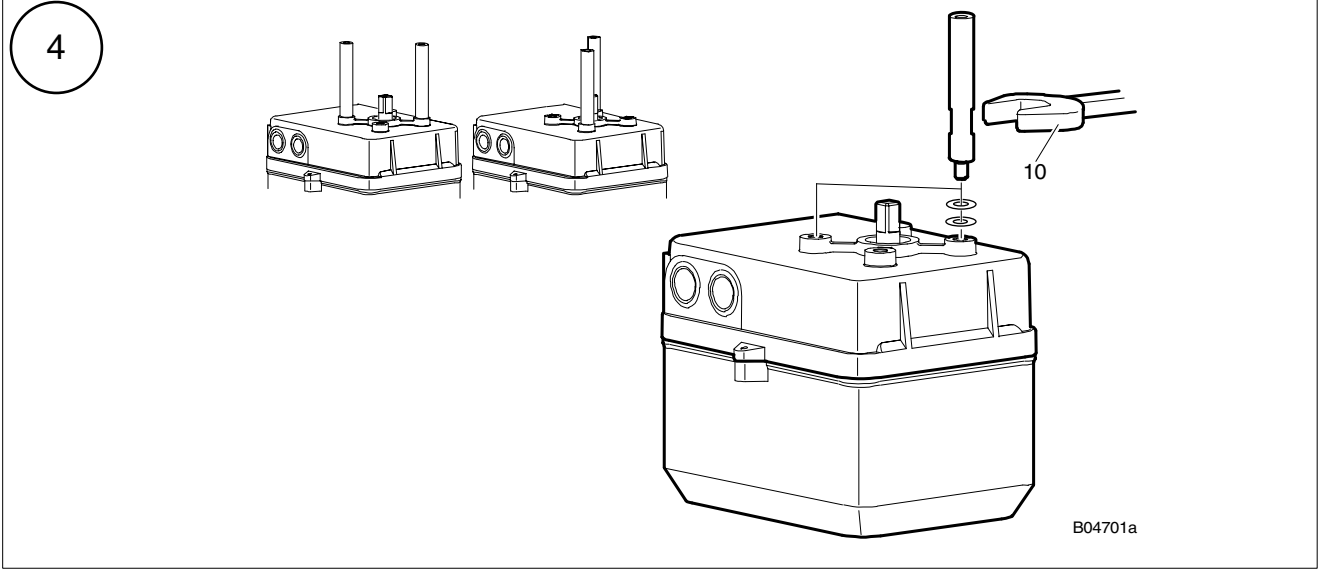

Assembly: Butterfly valve and actuator
Sammansatt: Spjällventil och sfälldon
Zusammenbau: Drosselklappe und Antrieb
Montage: Vanne à papillon et servomoteur
Accoppiamento: Valvola farfalla e servomotore
Montaje: Válvula de mariposa y servomotor
Samenbouwen: Smoorklep en servomotor

Installation instructions
Monteringsanvisning
Montagevorschrift
Instructions de montage
Istruzioni di montaggio
Instrucciones de montaje
Montagevoorschrift

MB30 to TRV-S

DN 25... 65 911-3018-000
DN 80...125 911-3022-000