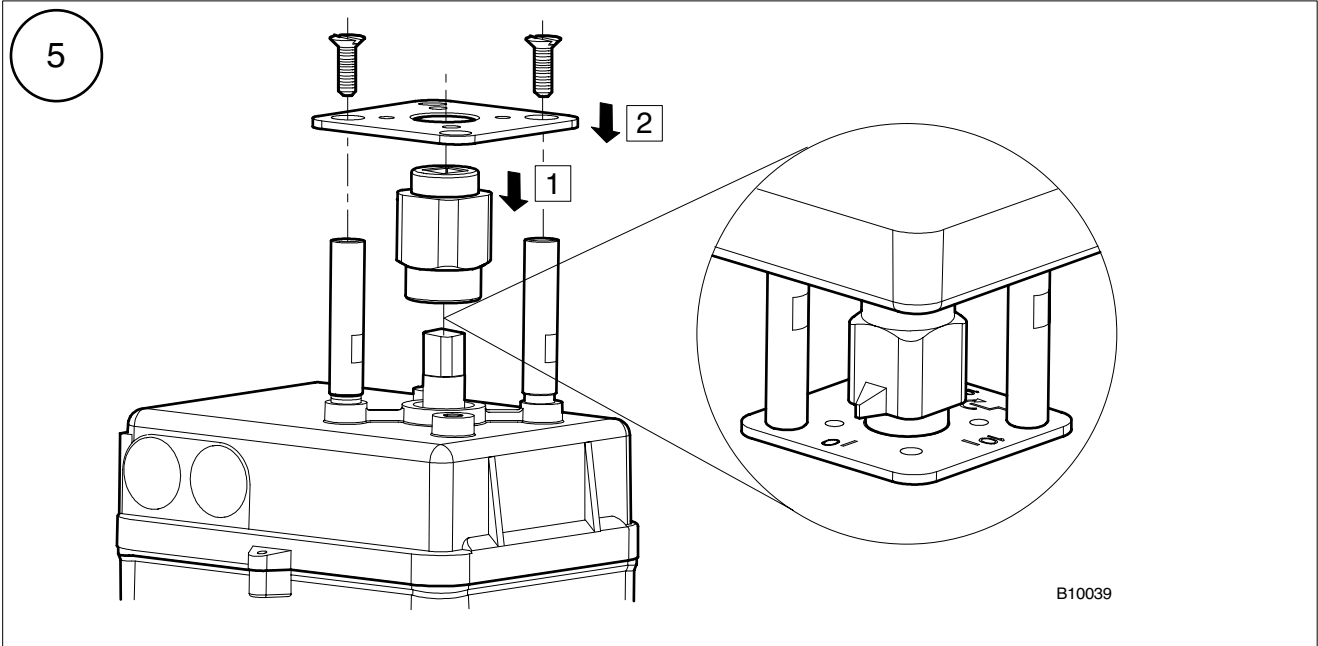

Assembly: Butterfly valve and actuator
Sammansatt: Spjällventil och sfälldon
Zusammenbau: Drosselklappe und Antrieb
Montage: Vanne à papillon et servomoteur
Accoppiamento: Valvola farfalla e servomotore
Montaje: Válvula de mariposa y servomotor
Samenbouwen: Smoorklep en servomotor

Installation instructions
Monteringsanvisning
Montagevorschrift
Instructions de montage
Istruzioni di montaggio
Instrucciones de montaje
Montagevoorschrift

MB30 to TRV-S

DN 25... 65 911-3018-000
DN 80...125 911-3022-000