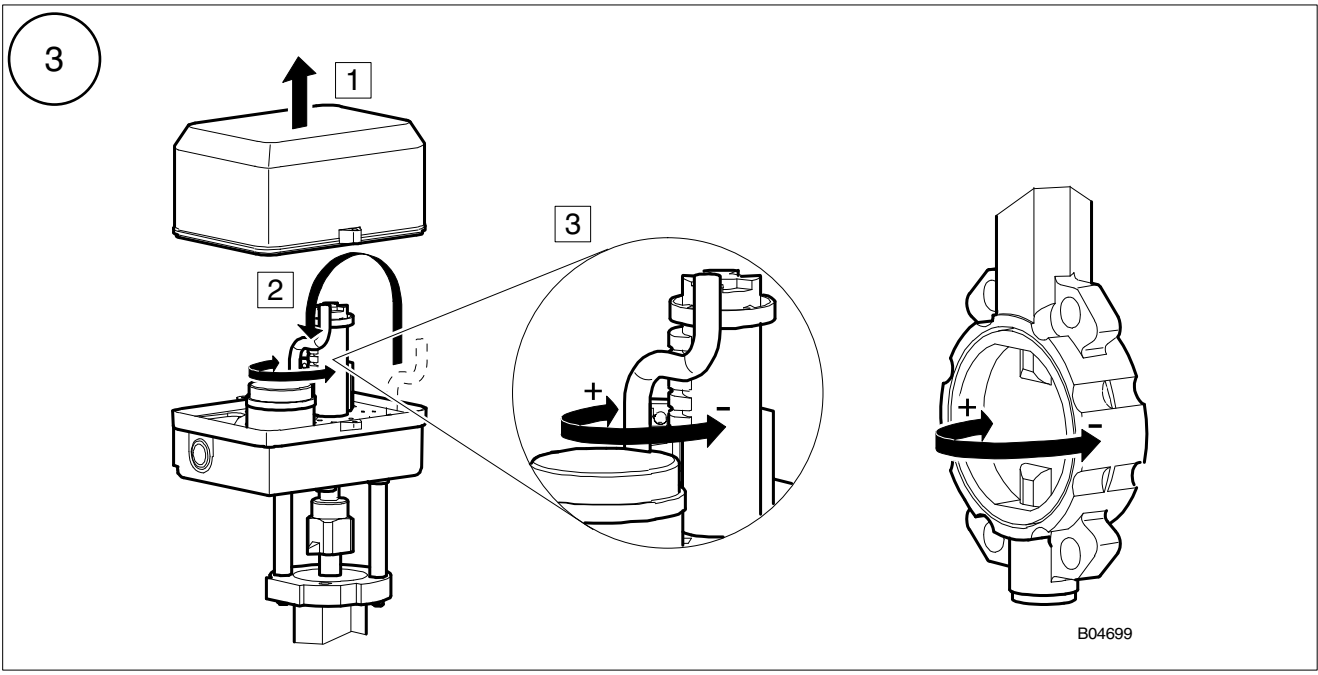

Assembly: Butterfly valve and actuator
Sammansatt: Spjällventil och sfälldon
Zusammenbau: Drosselklappe und Antrieb
Montage: Vanne à papillon et servomoteur
Accoppiamento: Valvola farfalla e servomotore
Montaje: Válvula de mariposa y servomotor
Samenbouwen: Smoorklep en servomotor

Installation instructions
Monteringsanvisning
Montagevorschrift
Instructions de montage
Istruzioni di montaggio
Instrucciones de montaje
Montagevoorschrift

MB30 to TRV-S

DN 25... 65 911-3018-000
DN 80...125 911-3022-000