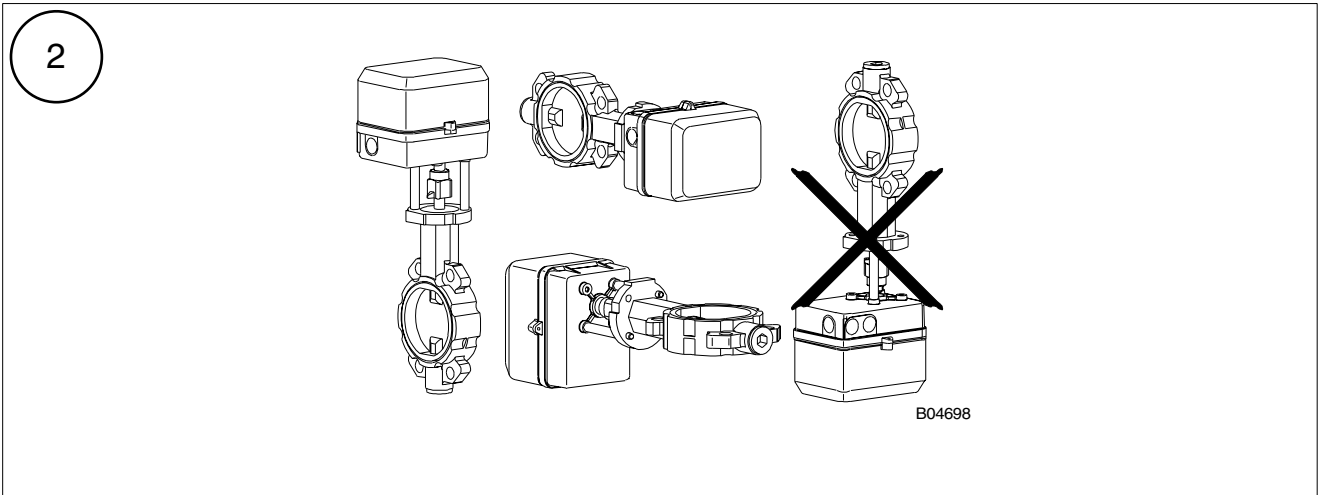

Assembly: Butterfly valve and actuator
Sammansatt: Spjällventil och sfälldon
Zusammenbau: Drosselklappe und Antrieb
Montage: Vanne à papillon et servomoteur
Accoppiamento: Valvola farfalla e servomotore
Montaje: Válvula de mariposa y servomotor
Samenbouwen: Smoorklep en servomotor

Installation instructions
Monteringsanvisning
Montagevorschrift
Instructions de montage
Istruzioni di montaggio
Instrucciones de montaje
Montagevoorschrift

MB30 to TRV-S

DN 25... 65 911-3018-000
DN 80...125 911-3022-000