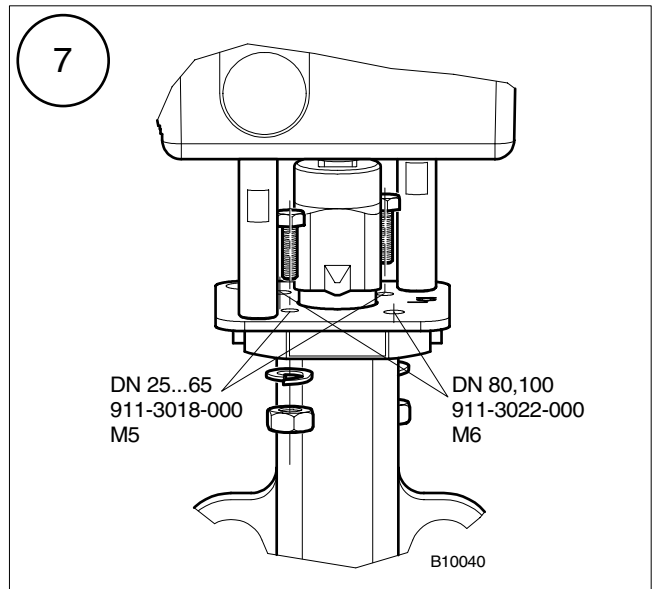

Assembly: Butterfly valve and actuator
Sammansatt: Spjällventil och sfälldon
Zusammenbau: Drosselklappe und Antrieb
Montage: Vanne à papillon et servomoteur
Accoppiamento: Valvola farfalla e servomotore
Montaje: Válvula de mariposa y servomotor
Samenbouwen: Smoorklep en servomotor

Installation instructions
Monteringsanvisning
Montagevorschrift
Instructions de montage
Istruzioni di montaggio
Instrucciones de montaje
Montagevoorschrift

MB30 to TRV-S

DN 25... 65 911-3018-000
DN 80...125 911-3022-000