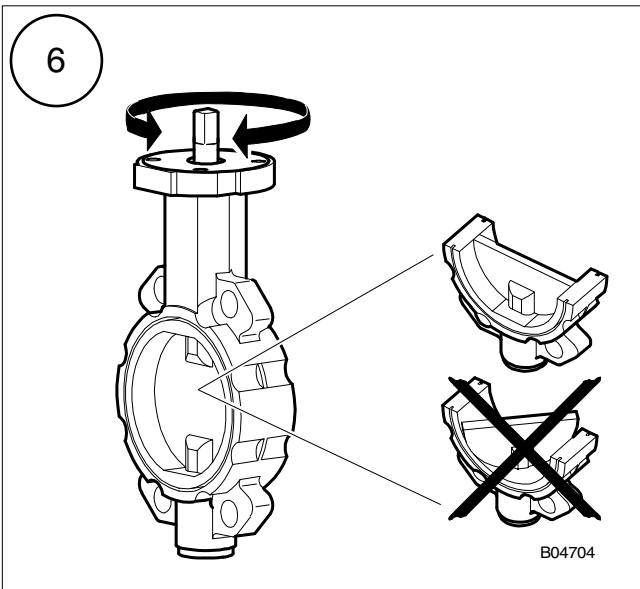

Assembly: Butterfly valve and actuator
Sammansatt: Spjällventil och sfälldon
Zusammenbau: Drosselklappe und Antrieb
Montage: Vanne à papillon et servomoteur
Accoppiamento: Valvola farfalla e servomotore
Montaje: Válvula de mariposa y servomotor
Samenbouwen: Smoorklep en servomotor

Installation instructions
Monteringsanvisning
Montagevorschrift
Instructions de montage
Istruzioni di montaggio
Instrucciones de montaje
Montagevoorschrift

MB30 to TRV-S

DN 25... 65 911-3018-000
DN 80...125 911-3022-000