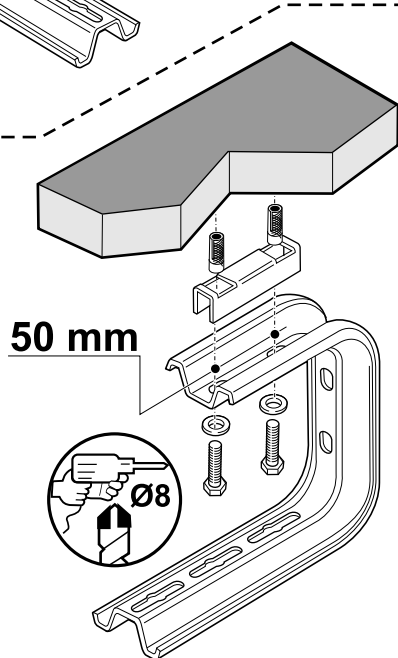

**SOPORTES OMEGA**  
**OMEGA SUPPORTS**

CALIDAD EN EL PRODUCTO  
 CALIDAD EN EL SERVICIO  
 QUALITY IN OUR PRODUCTS  
 QUALITY IN OUR SERVICE

**Schneider**  
 Electric

**norma** system

**HORIZONTAL PARED / WALL HORIZONTAL SUPPORT**

CÓDIGO	MODELO
45 50 310	SO 100
45 50 315	SO 150
45 50 320	SO 200
45 50 330	SO 300

**SUSPENSIÓN TECHO**  
**CEILING SUPPORT**

CÓDIGO	MODELO
45 50 410	SSO 100
45 50 415	SSO 150
45 50 420	SSO 200
45 50 430	SSO 300