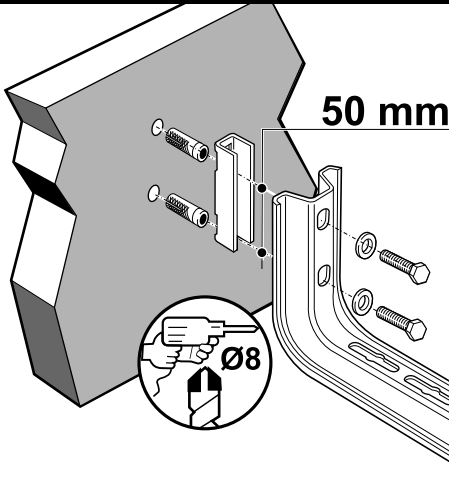

**SOPORTES OMEGA**  
**OMEGA SUPPORTS**

CALIDAD EN EL PRODUCTO  
 CALIDAD EN EL SERVICIO  
 QUALITY IN OUR PRODUCTS  
 QUALITY IN OUR SERVICE

**Schneider**  
 Electric

**norma** system

**HORIZONTAL PARED / WALL HORIZONTAL SUPPORT**

CÓDIGO	MODELO
45 50 310	SO 100
45 50 315	SO 150
45 50 320	SO 200
45 50 330	SO 300

**SUSPENSIÓN TECHO**  
**CEILING SUPPORT**

CÓDIGO	MODELO
45 50 410	SSO 100
45 50 415	SSO 150
45 50 420	SSO 200
45 50 430	SSO 300