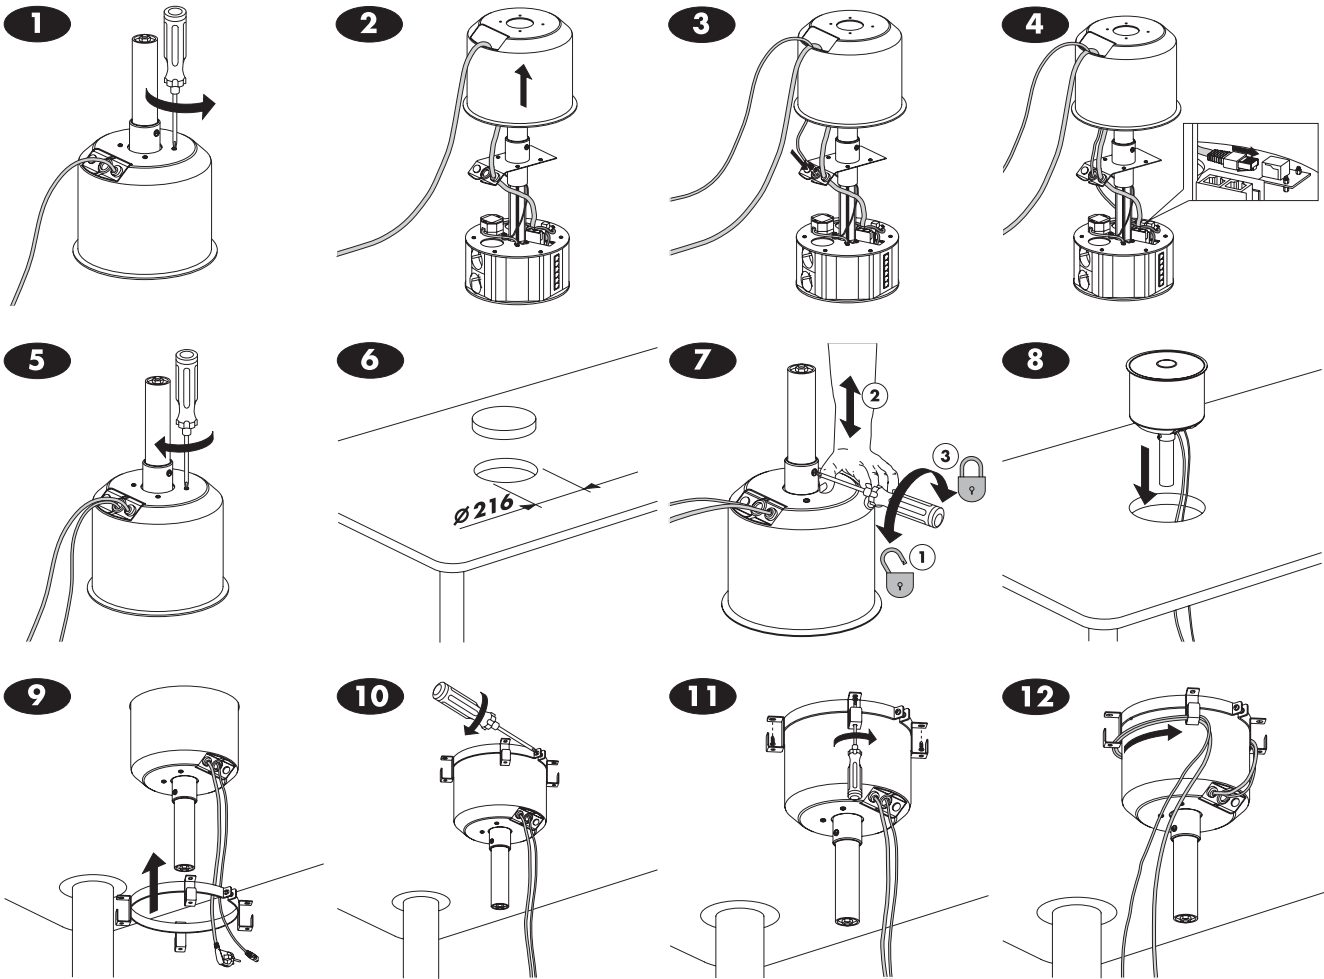

OptiLine 45/50

Gas-spring operated pop-up desk box – Tischmodul mit pneumatischer Pop-up Funktion – Module de table à fonction pop-up pneumatique – Modulo da tavolo con funzione pop-up pneumatica

INS40640
INS40645

ISM20340
ISM20720
ISM20345

INS41640

Installation – Montage – Montage – Montaggio

Pop-up function – Pop-up Funktion – Fonction pop-up – Funzione pop-up