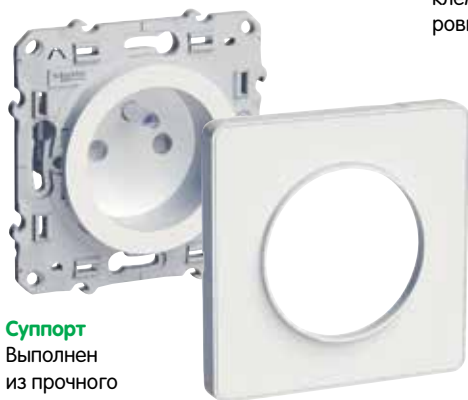

Быстрая и простая установка

Серия Odace от Schneider Electric обеспечит простую и быструю установку полного спектра механизмов для вашего дома, даже если вы решите не пользоваться услугами профессионального электрика.

Быстрозажимные клеммы контактов на выключателях

Быстро и эргономично. Нет нужды крутить винты.

Безопасность

Благодаря изолированным клеммам и четкой маркировке схемы подключения.

Суппорт

Выполнен из прочного композиционного материала.

Возможность установки на распорные лапки

Если в установочной коробке в стене не предусмотрена возможность монтажа на винтах, есть возможность установки на распорные лапки, которые поставляются отдельным комплектом.

Защелки

Делают установку рамок простой и удобной.

Все изделия и устройства Odace производятся из экологически безопасных материалов и не наносят вреда окружающей среде.