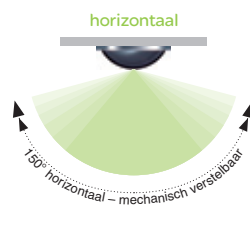

Camera's om U tegen te zeggen

De camera's die bij Portier en Acero deurstations worden gebruikt zijn ontwikkeld volgens de nieuwste technologieën en het weergegeven beeld is van zeer hoge kwaliteit. De ingebouwde verdoken en energiebesparende LED's zorgen ervoor dat ook 's nachts een correct kleurenbeeld wordt gevormd van de persoon die aanbelt. Daar deze camera's mechanisch verstelbaar zijn krijgt men een totaal horizontaal en verticaal zichtveld van respectievelijk 150° en 90° waardoor in functie van de plaatsing van het deurstation het ideale zichtvlak kan worden ingesteld.