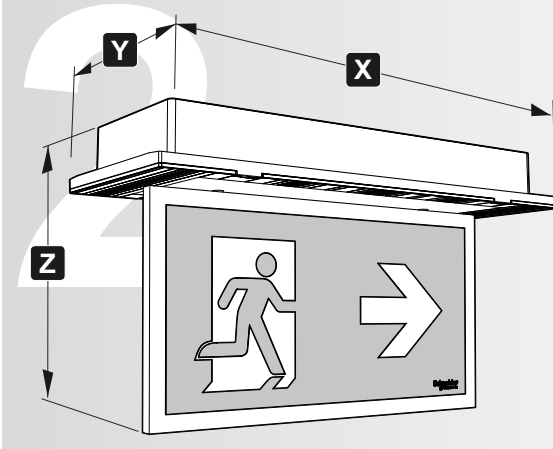

EXIWAY EASYLED - PYROS ESI

OVA53136
OVA53137
OVA53138
OVA53139

	x 1	OVA53136
	x 1	OVA53137
	x 1	OVA53138
	x 1	OVA53139
	x 1	
	x 2	
	x 2	Ø 3,5 mm

Schneider
Electric

	X	Y	Z
OVA38350			
OVA38351			
OVA38352			
OVA38353			
OVA38354			
OVA38355	292	116	173,5
OVA38356			
OVA38357			
OVA38358			
OVA58000			
OVA58015			
OVA39121	292	116	192,5