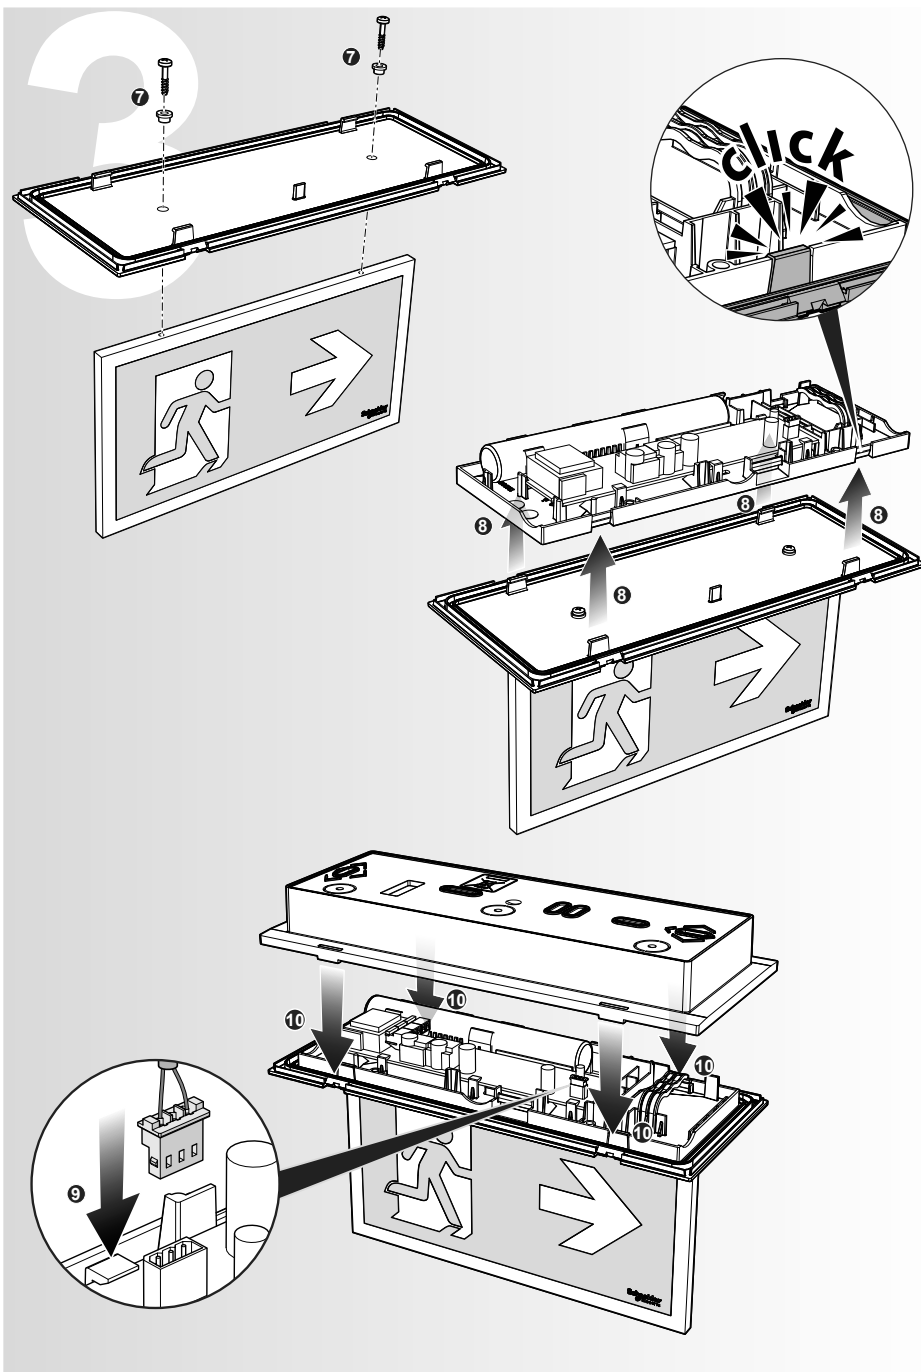

134144280-Ed.00-03.2013