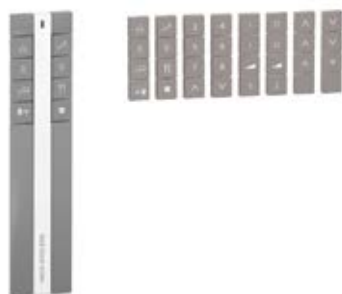

Daljinski upravljači

CCT1A000

Metalni daljinski upravljač

8 tipki prilagodljivih korisniku

Boja	
☒ tamno siva	CCT1A000
	- može kontrolirati svjetlo i/ili rolete 8 programabilnih tipki u jednostavnom i scenarionom načinu - dolazi s 2 AAA baterije i 32 simbola

Daljinski upravljač na privjesku

4 tipke

Boja	
☒ tamno siva	CCT1A010
	4 tipke za kontrolu svjetla i/ili roleta - prikladan dizajn kako bi se koristio kao privjesak - dolazi s litijским CR2032 baterijama

Dodatne mogućnosti

Univerzalni moduli

Univerzalni predajnik

☐ bijela	CCT1A030
	- pretvara mehaničko tipkalo u bežični predajnik 4 RF kanala - dolazi s litijском baterijom - ne koristi sklopke, samo tipkala