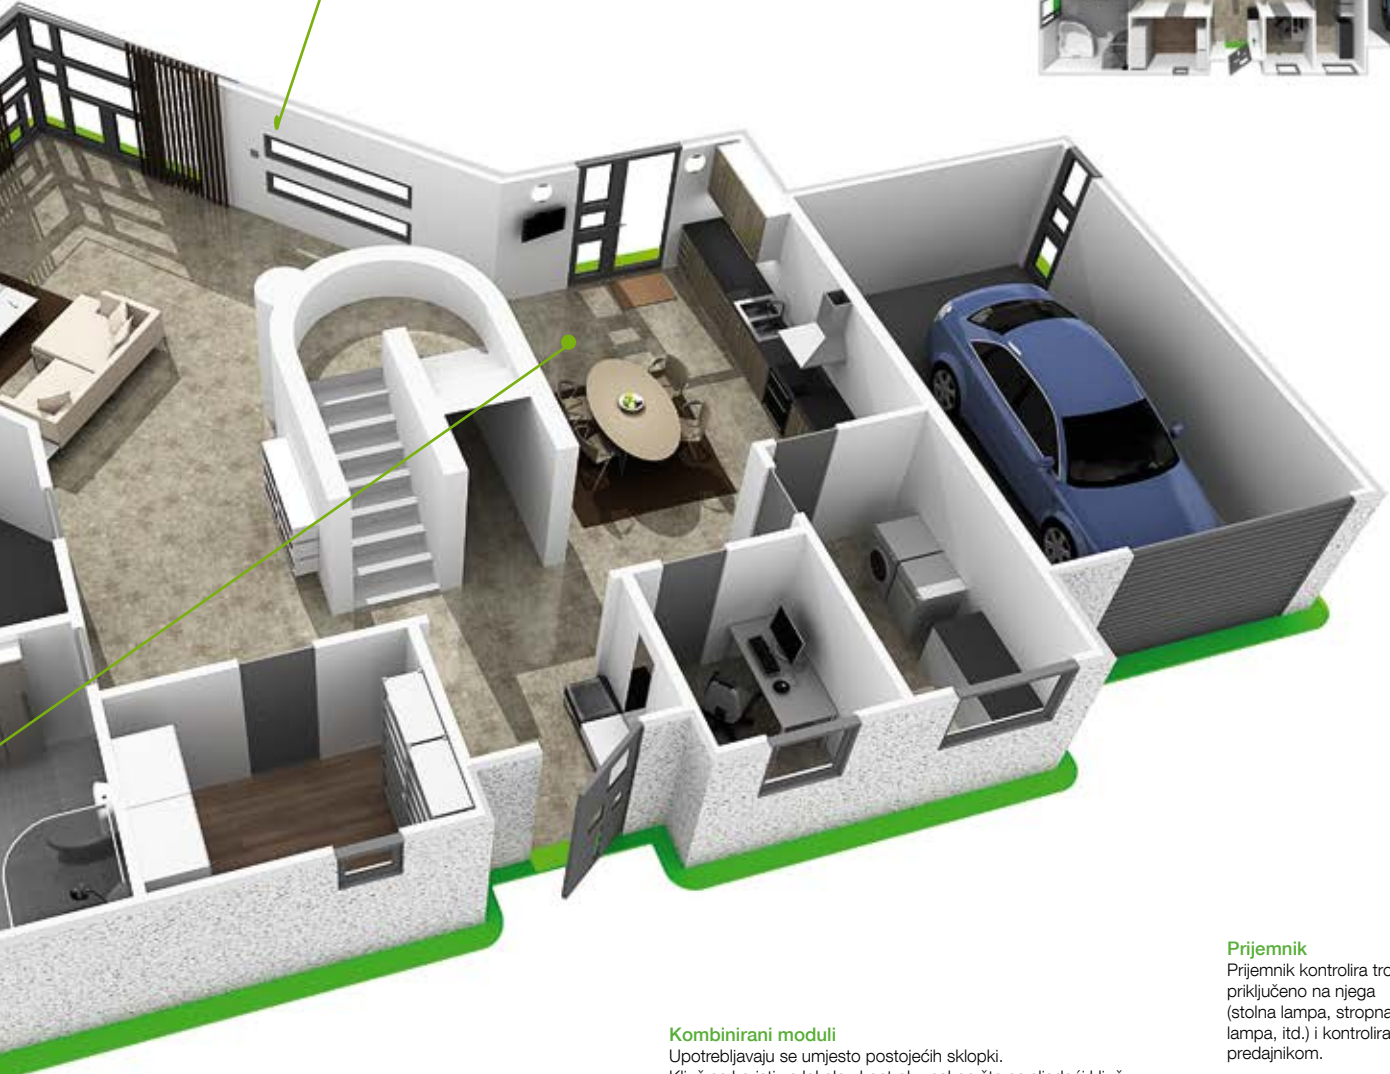

Scenarij 4: Upravljajte rasvjetom i žaluzinama u svakoj prostoriji

Upravljajte rasvjetom, žaluzinama i roletama u svakoj prostoriji koristeći grupne kontrole na jednom mjestu ili daljinskim upravljačem.

- Zamijenite postojeće sklopke (rasvjeta, rolete) sa bežičnim kombiniranim modulima.
- Nalijepite tipkalo na baterije na željenu poziciju.
- Dodajte daljinski upravljač koji sadrži glavne funkcije.
- Povežite ih jednostavnim programiranjem.

Predajnici

Predajnici su napajani baterijama i mogu biti pričvršćeni vijkom ili uglavljeni gdje želite da Vam se nalazi kontrolno mjesto, bez spajanja na električnu mrežu.

Prijemnik

Prijemnik kontrolira trošilo koje je priključeno na njega (stolna lampa, stropna lampa, itd.) i kontrolirani su predajnikom.