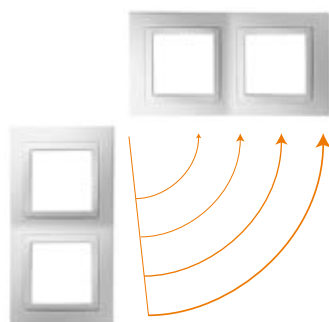

# Unica Quadro

Za moderan  
i sladak život

MGU2.702.18

MGU2.704.18

MGU42.706.18

MGU2.708.18

Vertikalna ugradnja je moguća zakretanjem okvira za 90°.

	za 1 element	za 2 elementa
<b>Quadro</b>		
Bijela	MGU2.702.18	MGU2.704.18
Bež	MGU2.702.25	MGU2.704.25
Stone	MGU2.702.16	MGU2.704.16
Verde Urbano	MGU2.702.17	MGU2.704.17
<b>Quadro Natura</b>		
Aqua	MGU4.702.26	MGU4.704.26
Lipstick	MGU4.702.27	MGU4.704.27
Bio	MGU4.702.28	MGU4.704.28
Citrus	MGU4.702.29	MGU4.704.29
<b>Quadro Pearl</b>		
Salmon	MGU4.702.37	MGU4.704.37
Pearl	MGU4.702.35	MGU4.704.35
Candy	MGU4.702.36	MGU4.704.36
<b>Quadro Metallized</b>		
Silver	MGU6.702.55	MGU6.704.55
Cobre	MGU6.702.56	MGU6.704.56
Titanio	MGU6.702.57	MGU6.704.57